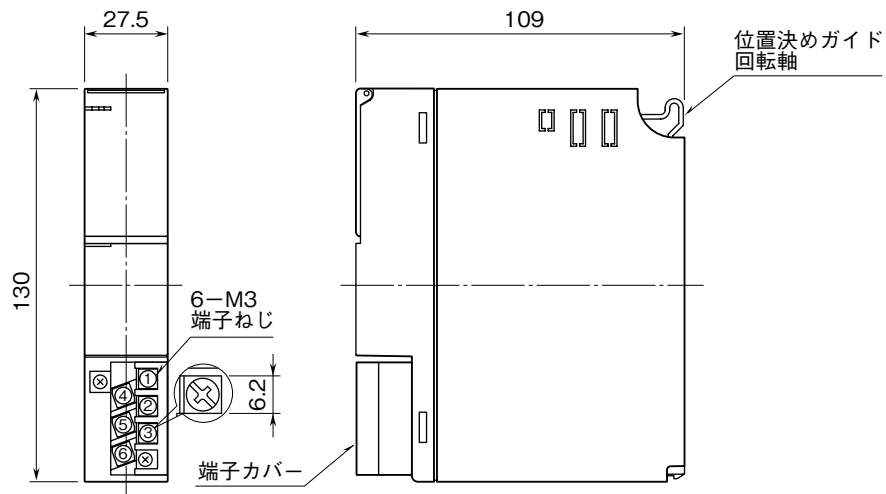

外形図

TL4 - TLB

TL4 シリーズ

バックアップ電池接続カード

特記事項

外形寸法図 (単位: mm)

端子接続図