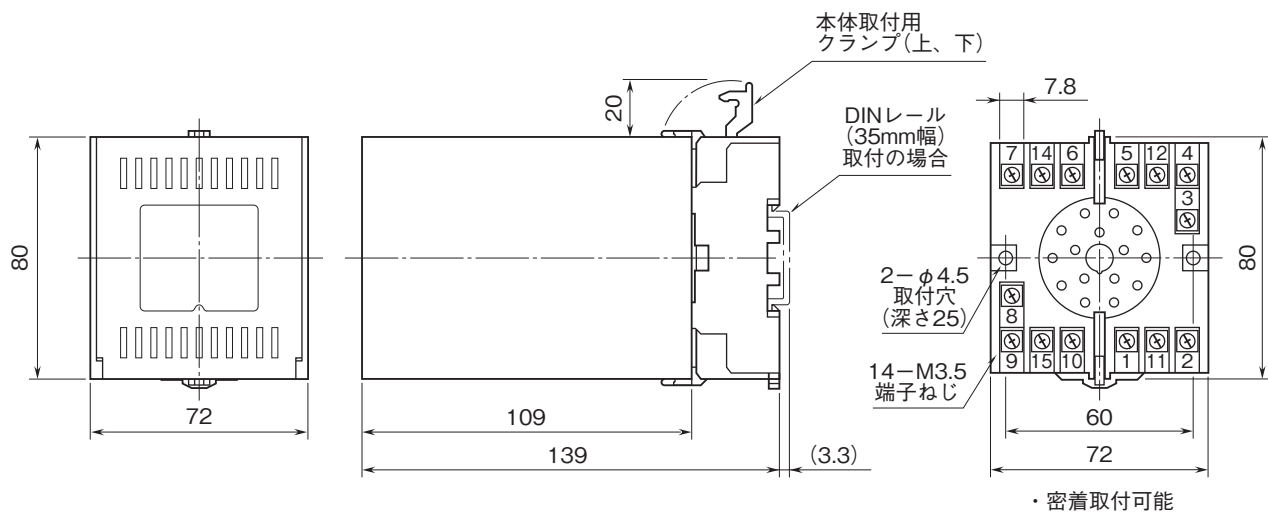

外形図

共通機器

バックアップ電池ユニット

特記事項

外形寸法図(単位:mm)・端子番号図

端子接続図