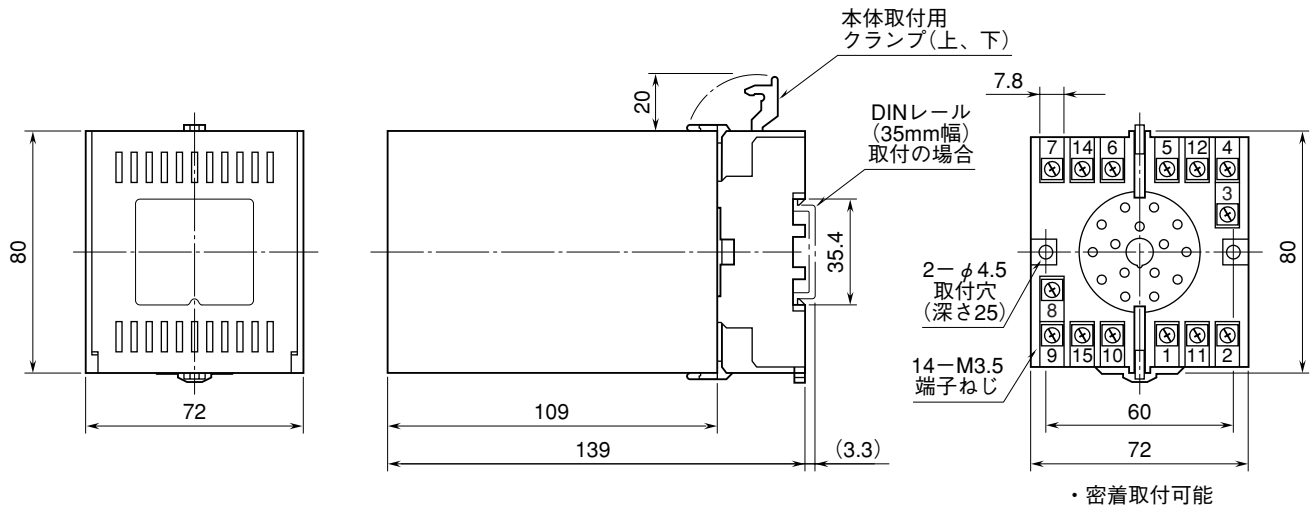

|              |  |               |
|--------------|--|---------------|
| <h1>外形図</h1> | <h2>TLB5</h2><br><h3>バックアップ電池ユニット</h3> | <h2>共通機器</h2> |
|--------------|--|---------------|

特記事項

---

---

外形寸法図 (単位: mm)

端子接続図