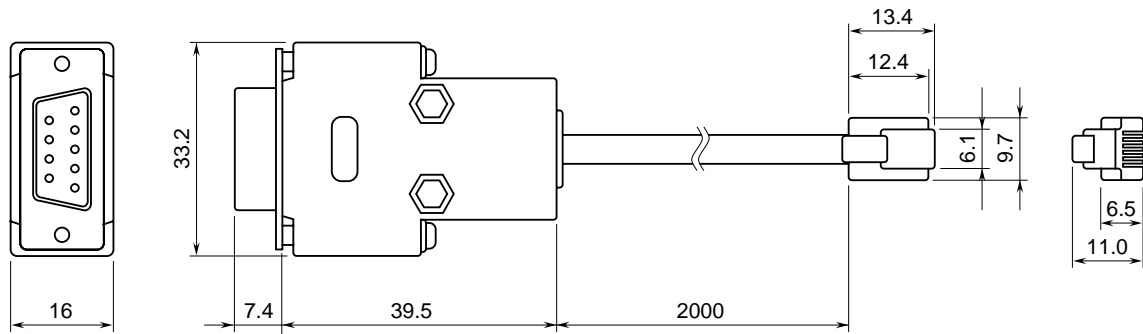

<h1>外形図</h1>	<h2>TLC</h2> <h3>スーパーテレメータ</h3> <h3>モジュラ RS-232-C 変換ケーブル</h3>
--------------	---

特記事項

外形寸法図 (単位: mm)・コネクタピン配列

コネクタピン配列

配線図