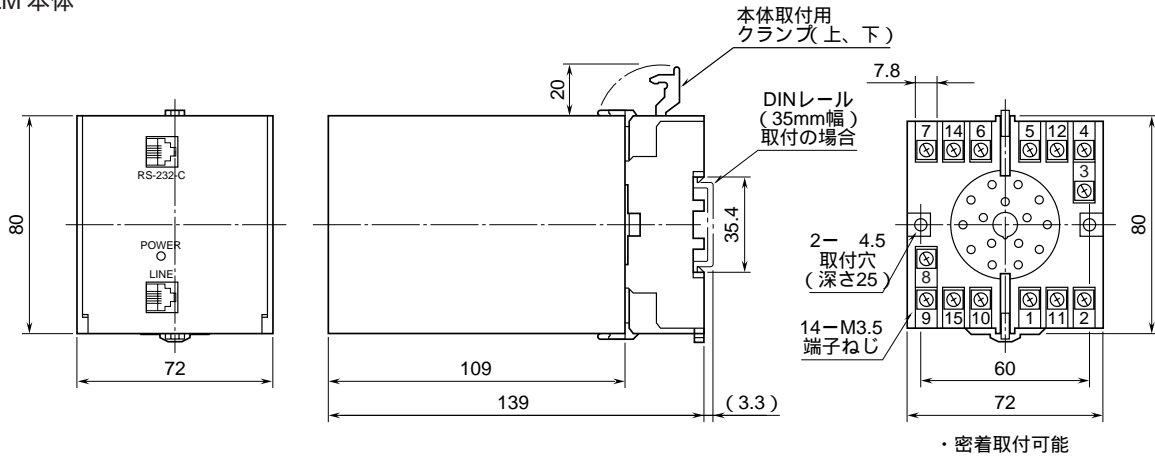

<h1>外形図</h1>	<h2>TLM</h2> <h2>スーパーテレメータ</h2> <p>えむとーく</p>
--------------	--

特記事項

外形寸法図 (単位: mm)

TLM 本体

モジュラ RS-232-C 変換ケーブル

コネクタピン配列

配線図

端子接続図