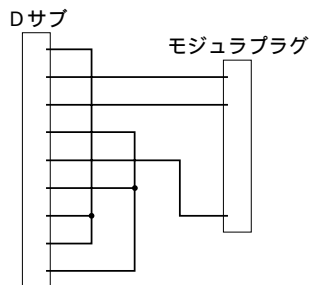

<h1>外形図</h1>	<h2>TLM</h2> <h2>スーパーテレメータ</h2> <p>えむとーく</p>
--------------	--

特記事項

外形寸法図 (単位: mm)

TLM 本体

モジュラ RS-232-C 変換ケーブル

コネクタピン配列

配線図

端子接続図