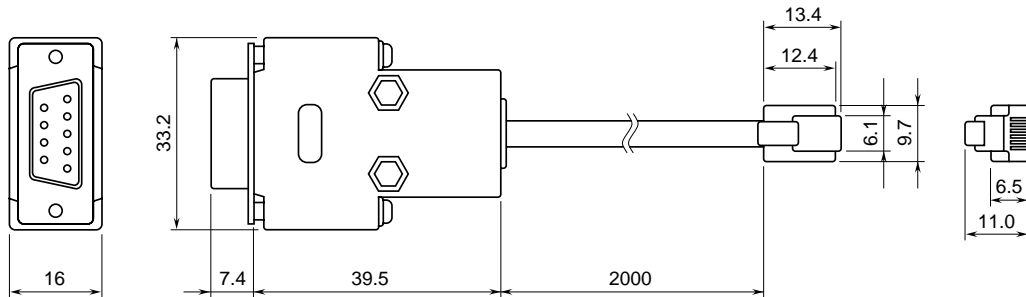

<h1>外形図</h1>	<h2>TLM</h2> <h2>スーパーテレメータ</h2> <p>えむとーく</p>
--------------	--

特記事項

外形寸法図 (単位: mm)

TLM 本体

モジュラ RS-232-C 変換ケーブル

コネクタピン配列

配線図

端子接続図