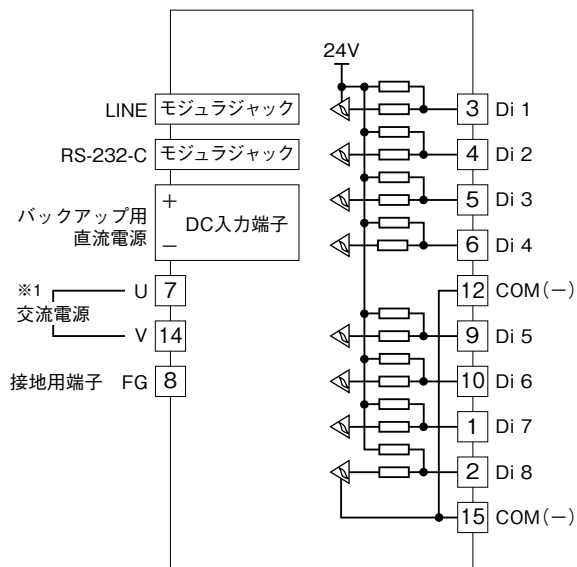

<h1 style="font-size: 2em;">外形図</h1>	<h2 style="text-align: center;">TLO</h2> <p style="text-align: center;">小形信号監視ロボット てれまる</p>
--------------------------------------	---

特記事項

外形寸法図 (単位: mm)

端子接続図

※1、交流電源が供給されないと起動しません。