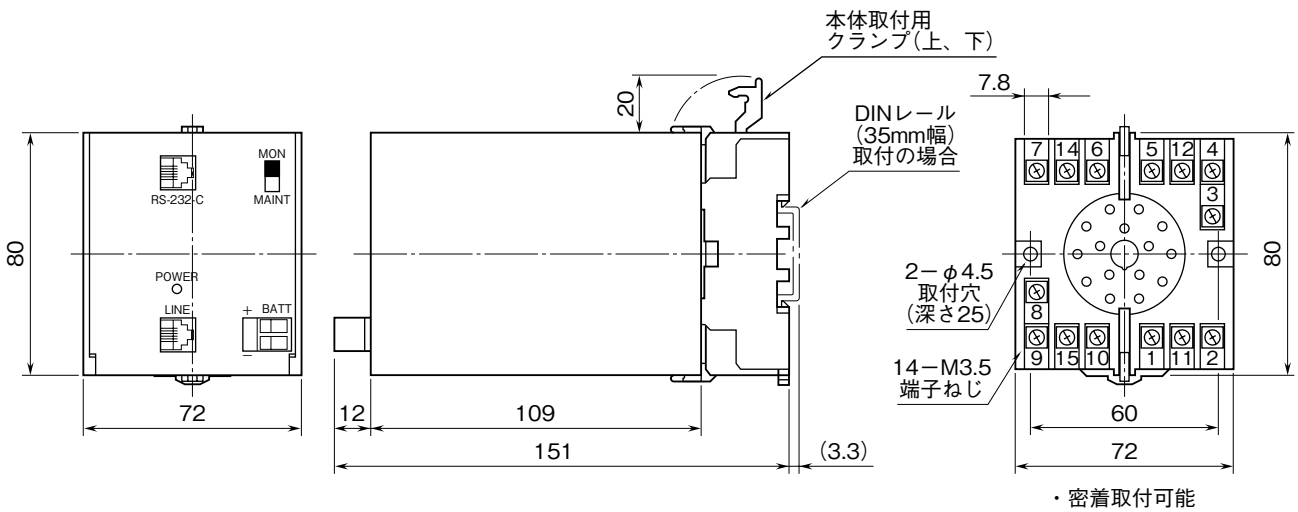

<h1 style="font-size: 2em;">外形図</h1>	<h2 style="text-align: center;">TLO</h2> <p style="text-align: center;">小形信号監視ロボット てれまる</p>
--------------------------------------	---

特記事項

外形寸法図 (単位: mm)

端子接続図

※1、交流電源が供給されないと起動しません。