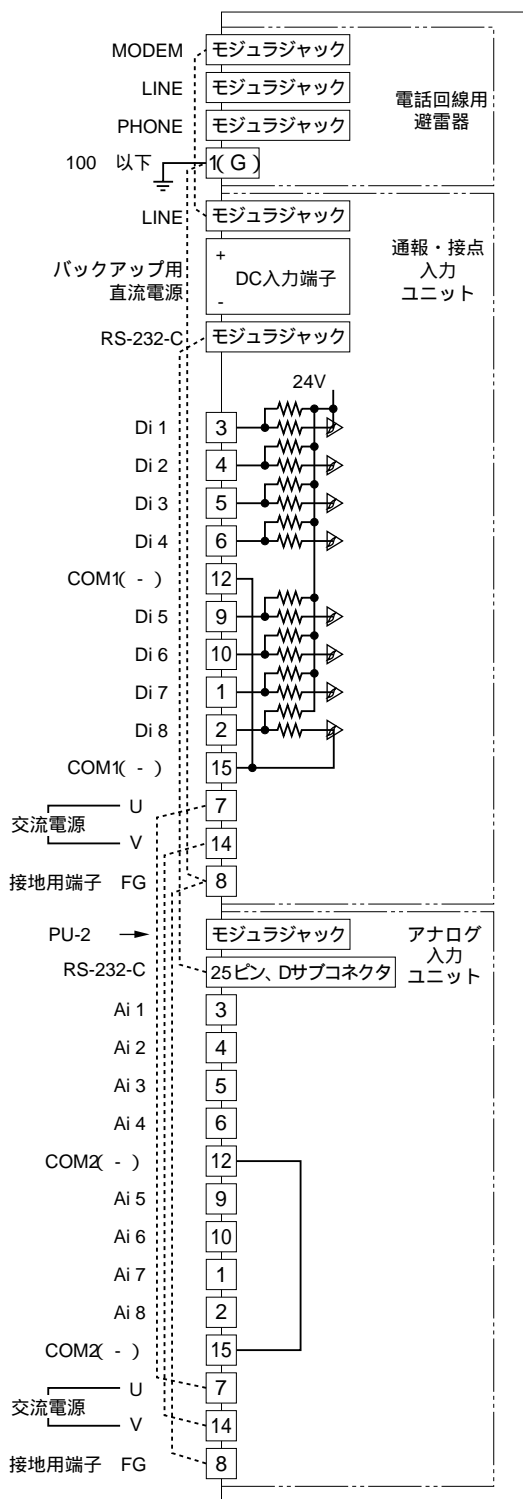

<h1>外形図</h1>	<h2>TLW</h2> <p>小形信号監視・報告ロボット</p> <h3>てれとーく W</h3>	<h1>スーパーテレメータ</h1>
--------------	--	--------------------

特記事項

---

---

---

外形寸法図 (単位: mm)

取付寸法図 (単位: mm)

端子接続図

注) 破線部は出荷時配線済みです。