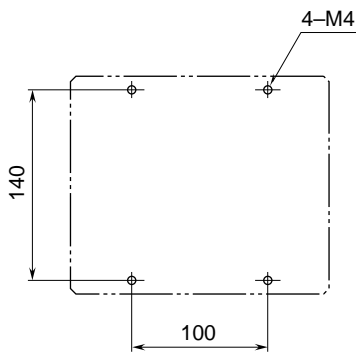

<h1>外形図</h1>	<h2>TLW</h2> <p>小形信号監視・報告ロボット</p> <h3>てれとーく W</h3>	<h1>スーパーテレメータ</h1>
--------------	--	--------------------

特記事項

---

---

---

外形寸法図 (単位: mm)

取付寸法図 (単位: mm)

端子接続図

注) 破線部は出荷時配線済みです。