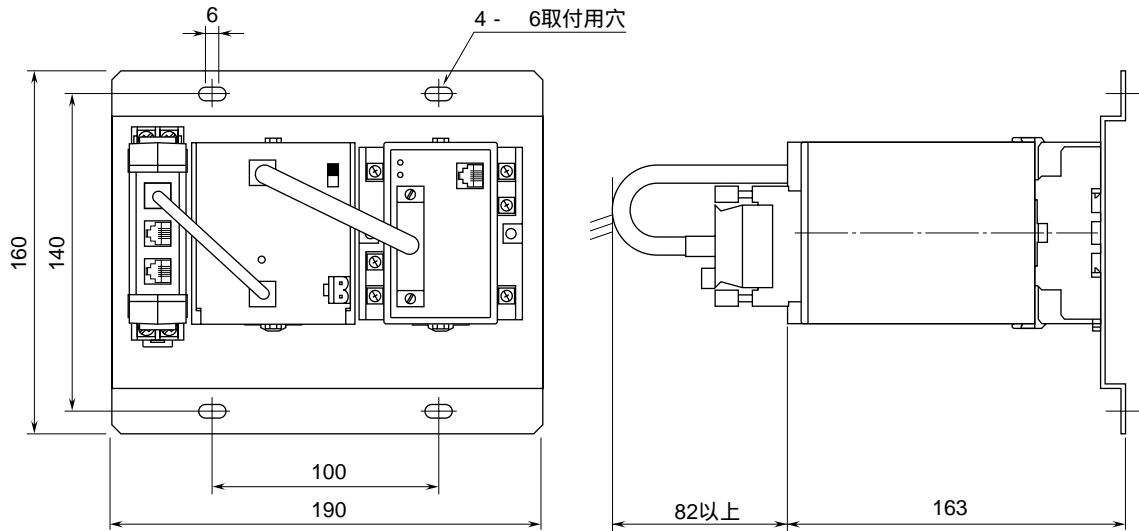

<h1>外形図</h1>	<h2>TLW</h2> <p>小形信号監視・報告ロボット</p> <h3>てれとーく W</h3>	<h1>スーパーテレメータ</h1>
--------------	--	--------------------

特記事項

---

---

---

外形寸法図 (単位: mm)

取付寸法図 (単位: mm)

端子接続図

注) 破線部は出荷時配線済みです。