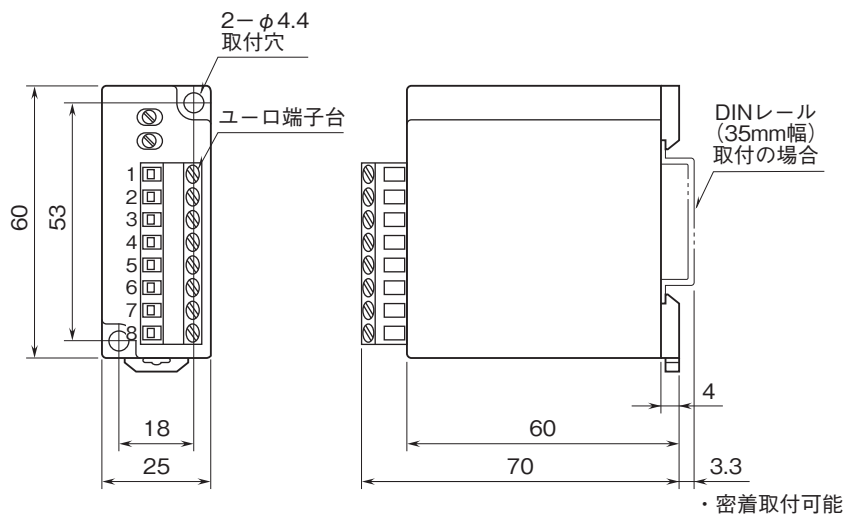

外形図

超小形2線式変換器 T・UNIT シリーズ

ポテンショメータ変換器

特記事項

外形寸法図(単位:mm)・端子番号図

端子接続図