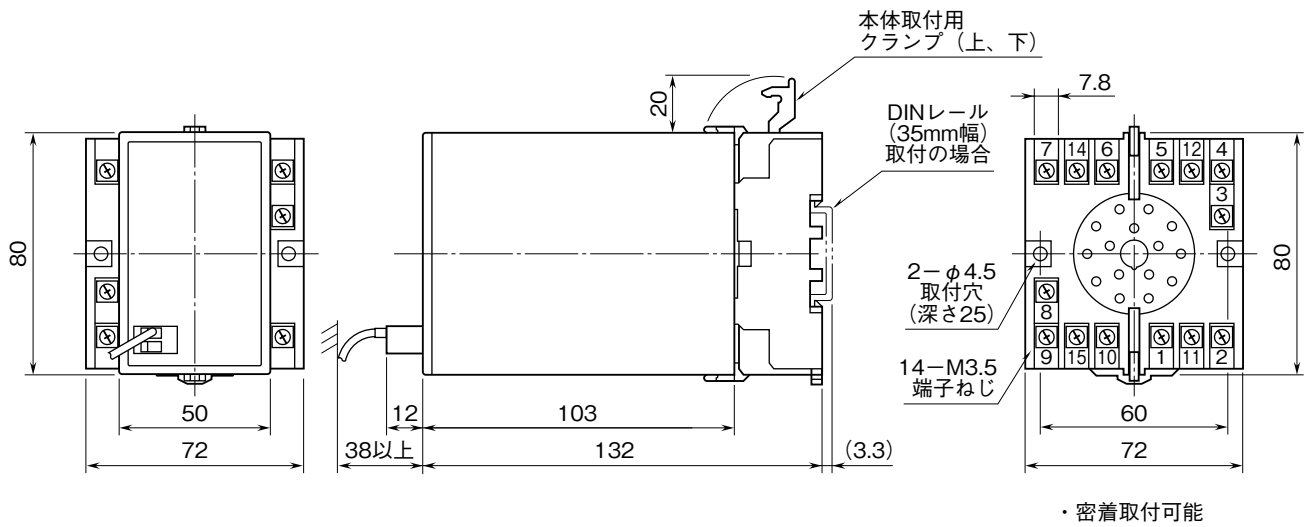

<h1 style="margin: 0;">外形図</h1>	<h2 style="margin: 0;">TMS</h2> <p style="margin: 0;">300bps 専用回線用 テレメータ変換器</p>	<h1 style="margin: 0;">テレメータ</h1>
---------------------------------	---	-----------------------------------

特記事項

外形寸法図 (単位: mm)

端子番号図 (単位: mm)

通信部端子接続図

入出力部端子接続図

■TMS-2E1

斜体数字は前面パネルの接点入出力状態表示ランプの番号を示します。

■TMS-2E2

斜体数字は前面パネルの接点入出力状態表示ランプの番号を示します。

■TMS-2R1

■TMS-2S1

斜体数字は前面パネルの接点入出力状態表示ランプの番号を示します。

■TMS-2S2

斜体数字は前面パネルの接点入出力状態表示ランプの番号を示します。

■TMS-2S3

斜体数字は前面パネルの接点入出力状態表示ランプの番号を示します。

■TMS-2S4

斜体数字は前面パネルの接点入出力状態表示ランプの番号を示します。