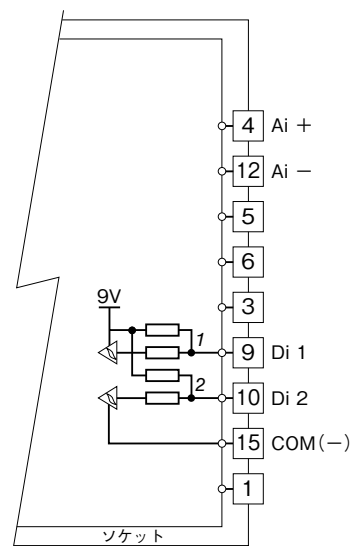

<h1 style="margin: 0;">外形図</h1>	<h2 style="margin: 0;">TMS</h2> <p style="margin: 0;">300bps 専用回線用 テレメータ変換器</p>	<h1 style="margin: 0;">テレメータ</h1>
---------------------------------	---	-----------------------------------

特記事項

外形寸法図 (単位: mm)

端子番号図 (単位: mm)

通信部端子接続図

入出力部端子接続図

■TMS-2E1

斜体数字は前面パネルの接点入出力状態表示ランプの番号を示します。

■TMS-2E2

斜体数字は前面パネルの接点入出力状態表示ランプの番号を示します。

■TMS-2R1

■TMS-2S1

斜体数字は前面パネルの接点入出力状態表示ランプの番号を示します。

■TMS-2S2

斜体数字は前面パネルの接点入出力状態表示ランプの番号を示します。

■TMS-2S3

斜体数字は前面パネルの接点入出力状態表示ランプの番号を示します。

■TMS-2S4

斜体数字は前面パネルの接点入出力状態表示ランプの番号を示します。