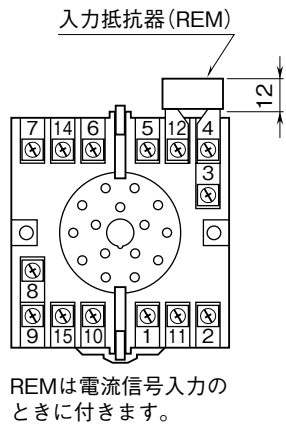

<h1 style="margin: 0;">外形図</h1>	<h2 style="margin: 0;">TMS</h2> <p style="margin: 0;">300bps 専用回線用 テレメータ変換器</p>	<h1 style="margin: 0;">テレメータ</h1>
---------------------------------	---	-----------------------------------

特記事項

外形寸法図 (単位: mm)

端子番号図 (単位: mm)

通信部端子接続図

入出力部端子接続図

■TMS-2E1

斜体数字は前面パネルの接点入出力状態表示ランプの番号を示します。

■TMS-2E2

斜体数字は前面パネルの接点入出力状態表示ランプの番号を示します。

■TMS-2R1

■TMS-2S1

斜体数字は前面パネルの接点入出力状態表示ランプの番号を示します。

■TMS-2S2

斜体数字は前面パネルの接点入出力状態表示ランプの番号を示します。

■TMS-2S3

斜体数字は前面パネルの接点入出力状態表示ランプの番号を示します。

■TMS-2S4

斜体数字は前面パネルの接点入出力状態表示ランプの番号を示します。