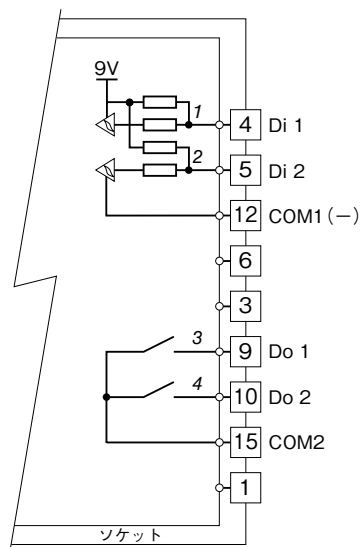

<h1 style="margin: 0;">外形図</h1>	<h2 style="margin: 0;">TMS</h2> <p style="margin: 0;">300bps 専用回線用 テレメータ変換器</p>	<h1 style="margin: 0;">テレメータ</h1>
---------------------------------	---	-----------------------------------

特記事項

外形寸法図 (単位: mm)

端子番号図 (単位: mm)

通信部端子接続図

入出力部端子接続図

■TMS-2E1

斜体数字は前面パネルの接点入出力状態表示ランプの番号を示します。

■TMS-2E2

斜体数字は前面パネルの接点入出力状態表示ランプの番号を示します。

■TMS-2R1

■TMS-2S1

斜体数字は前面パネルの接点入出力状態表示ランプの番号を示します。

■TMS-2S2

斜体数字は前面パネルの接点入出力状態表示ランプの番号を示します。

■TMS-2S3

斜体数字は前面パネルの接点入出力状態表示ランプの番号を示します。

■TMS-2S4

斜体数字は前面パネルの接点入出力状態表示ランプの番号を示します。