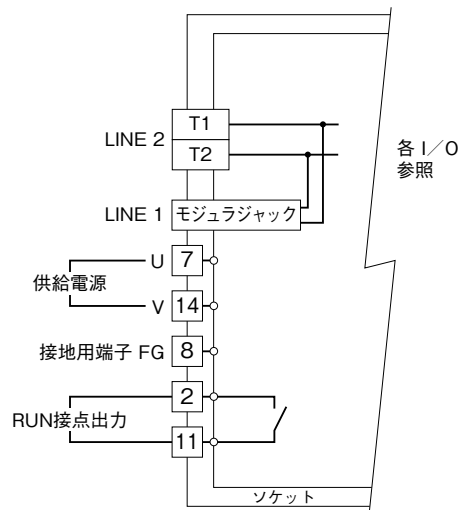

<h1 style="margin: 0;">外形図</h1>	<h2 style="margin: 0;">TMS</h2> <p style="margin: 0;">300bps 専用回線用 テレメータ変換器</p>	<h1 style="margin: 0;">テレメータ</h1>
---------------------------------	---	-----------------------------------

特記事項

外形寸法図 (単位: mm)

端子番号図 (単位: mm)

通信部端子接続図

入出力部端子接続図

■TMS-2E1

斜体数字は前面パネルの接点入出力状態表示ランプの番号を示します。

■TMS-2E2

斜体数字は前面パネルの接点入出力状態表示ランプの番号を示します。

■TMS-2R1

■TMS-2S1

斜体数字は前面パネルの接点入出力状態表示ランプの番号を示します。

■TMS-2S2

斜体数字は前面パネルの接点入出力状態表示ランプの番号を示します。

■TMS-2S3

斜体数字は前面パネルの接点入出力状態表示ランプの番号を示します。

■TMS-2S4

斜体数字は前面パネルの接点入出力状態表示ランプの番号を示します。