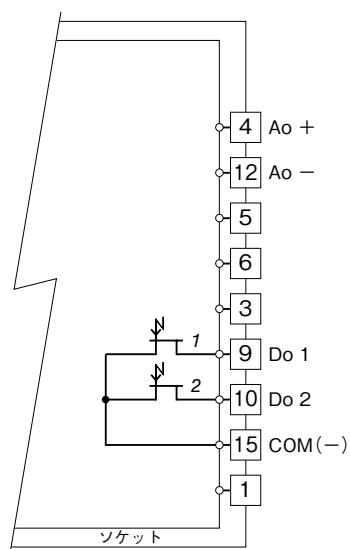

特記事項

外形寸法図 (単位: mm)

端子番号図 (単位: mm)

通信部端子接続図

入出力部端子接続図

■TMS-2E1

斜体数字は前面パネルの接点入出力状態表示ランプの番号を示します。

■TMS-2E2

斜体数字は前面パネルの接点入出力状態表示ランプの番号を示します。

■TMS-2R1

■TMS-2S1

斜体数字は前面パネルの接点入出力状態表示ランプの番号を示します。

■TMS-2S2

斜体数字は前面パネルの接点入出力状態表示ランプの番号を示します。

■TMS-2S3

斜体数字は前面パネルの接点入出力状態表示ランプの番号を示します。

■TMS-2S4

斜体数字は前面パネルの接点入出力状態表示ランプの番号を示します。