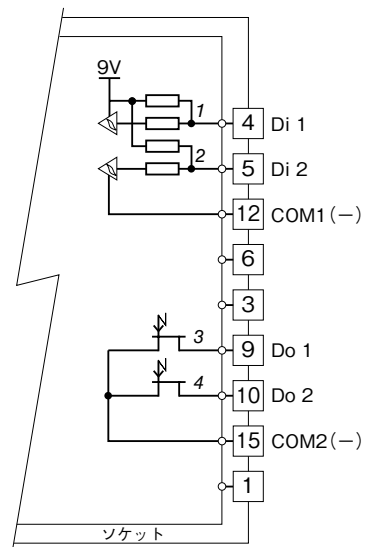

<h1 style="margin: 0;">外形図</h1>	<h2 style="margin: 0;">TMS</h2> <p style="margin: 0;">300bps 専用回線用 テレメータ変換器</p>	<h1 style="margin: 0;">テレメータ</h1>
---------------------------------	---	-----------------------------------

特記事項

外形寸法図 (単位: mm)

端子番号図 (単位: mm)

通信部端子接続図

入出力部端子接続図

■TMS-2E1

斜体数字は前面パネルの接点入出力状態表示ランプの番号を示します。

■TMS-2E2

斜体数字は前面パネルの接点入出力状態表示ランプの番号を示します。

■TMS-2R1

■TMS-2S1

斜体数字は前面パネルの接点入出力状態表示ランプの番号を示します。

■TMS-2S2

斜体数字は前面パネルの接点入出力状態表示ランプの番号を示します。

■TMS-2S3

斜体数字は前面パネルの接点入出力状態表示ランプの番号を示します。

■TMS-2S4

斜体数字は前面パネルの接点入出力状態表示ランプの番号を示します。