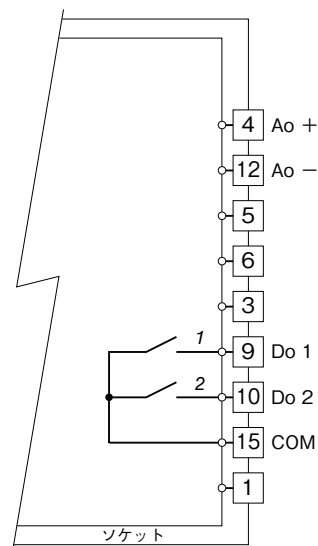

特記事項

外形寸法図 (単位: mm)

端子番号図 (単位: mm)

通信部端子接続図

入出力部端子接続図

■TMS-2E1

斜体数字は前面パネルの接点入出力状態表示ランプの番号を示します。

■TMS-2E2

斜体数字は前面パネルの接点入出力状態表示ランプの番号を示します。

■TMS-2R1

■TMS-2S1

斜体数字は前面パネルの接点入出力状態表示ランプの番号を示します。

■TMS-2S2

斜体数字は前面パネルの接点入出力状態表示ランプの番号を示します。

■TMS-2S3

斜体数字は前面パネルの接点入出力状態表示ランプの番号を示します。

■TMS-2S4

斜体数字は前面パネルの接点入出力状態表示ランプの番号を示します。