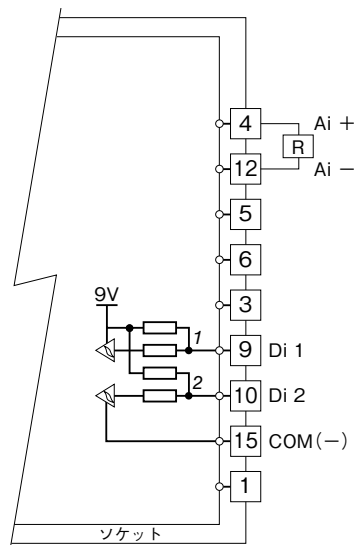

特記事項

外形寸法図 (単位: mm)

端子番号図 (単位: mm)

通信部端子接続図

入出力部端子接続図

■TMS-2E1

斜体数字は前面パネルの接点入出力状態表示ランプの番号を示します。

■TMS-2E2

斜体数字は前面パネルの接点入出力状態表示ランプの番号を示します。

■TMS-2R1

■TMS-2S1

斜体数字は前面パネルの接点入出力状態表示ランプの番号を示します。

■TMS-2S2

斜体数字は前面パネルの接点入出力状態表示ランプの番号を示します。

■TMS-2S3

斜体数字は前面パネルの接点入出力状態表示ランプの番号を示します。

■TMS-2S4

斜体数字は前面パネルの接点入出力状態表示ランプの番号を示します。