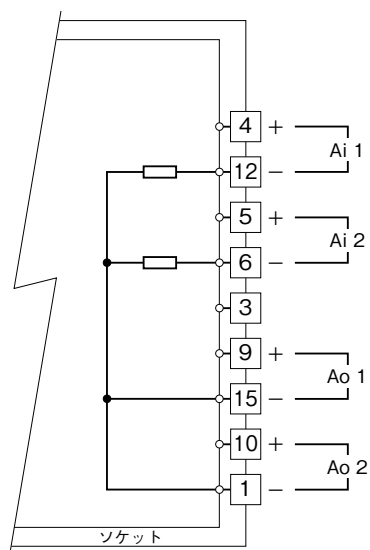

<h1 style="margin: 0;">外形図</h1>	<h2 style="margin: 0;">TMS</h2> <p style="margin: 0;">300bps 専用回線用 テレメータ変換器</p>	<h1 style="margin: 0;">テレメータ</h1>
---------------------------------	---	-----------------------------------

特記事項

外形寸法図 (単位: mm)

端子番号図 (単位: mm)

通信部端子接続図

入出力部端子接続図

■TMS-2E1

斜体数字は前面パネルの接点入出力状態表示ランプの番号を示します。

■TMS-2E2

斜体数字は前面パネルの接点入出力状態表示ランプの番号を示します。

■TMS-2R1

■TMS-2S1

斜体数字は前面パネルの接点入出力状態表示ランプの番号を示します。

■TMS-2S2

斜体数字は前面パネルの接点入出力状態表示ランプの番号を示します。

■TMS-2S3

斜体数字は前面パネルの接点入出力状態表示ランプの番号を示します。

■TMS-2S4

斜体数字は前面パネルの接点入出力状態表示ランプの番号を示します。