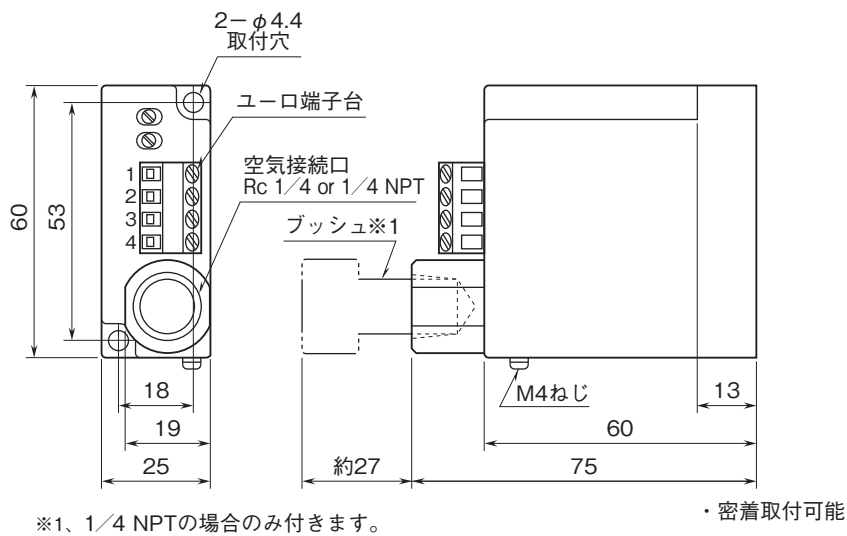

外形図

超小形2線式変換器 T・UNIT シリーズ

空電変換器

特記事項

外形寸法図(単位:mm)・端子番号図

■壁取付形

■DINレール取付形

外形図

端子接続図