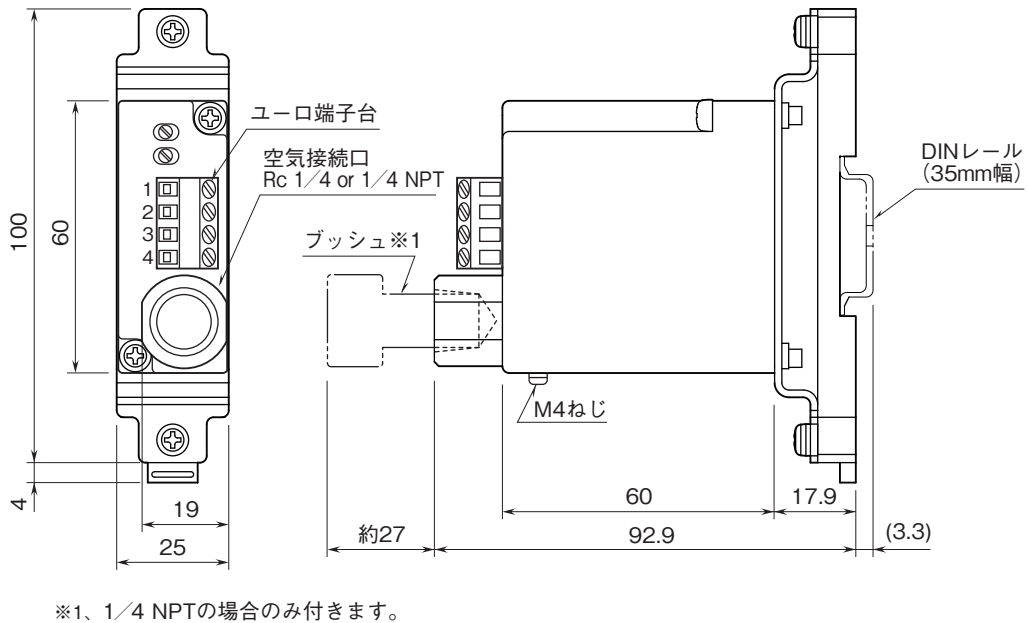

外形図

超小形2線式変換器 T・UNIT シリーズ

空電変換器

特記事項

外形寸法図(単位:mm)・端子番号図

■壁取付形

■DINレール取付形

外形図

端子接続図