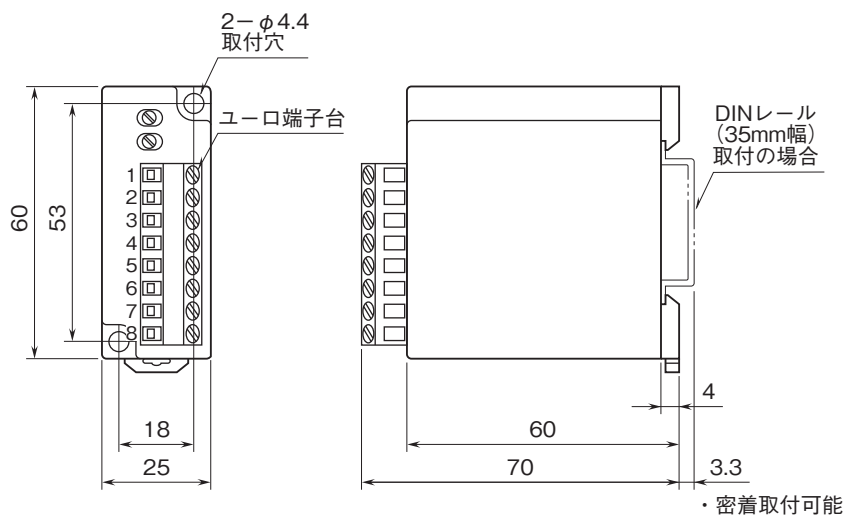

外形図

超小形2線式変換器 T・UNIT シリーズ

直流入力変換器

(入出力間非絶縁)

特記事項

外形寸法図(単位:mm)・端子番号図

端子接続図