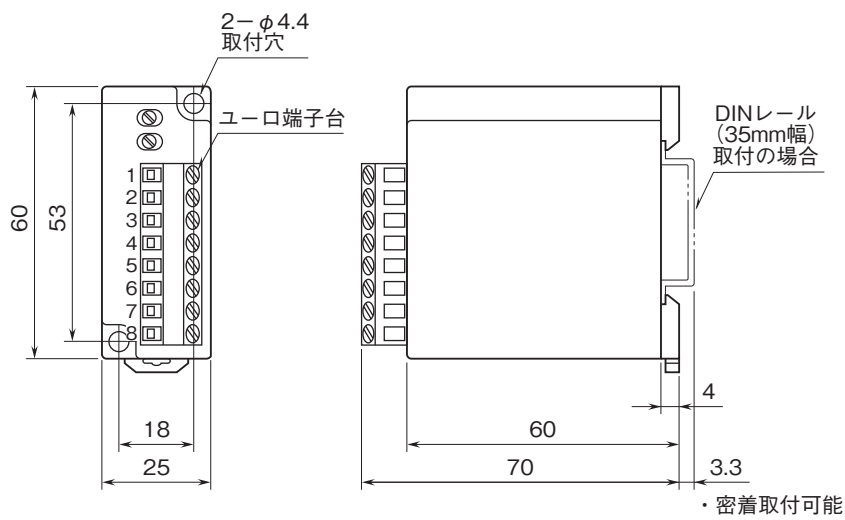

外形図

超小形2線式変換器 T・UNIT シリーズ

直流入力変換器

(絶縁付)

特記事項

外形寸法図(単位:mm)・端子番号図

端子接続図