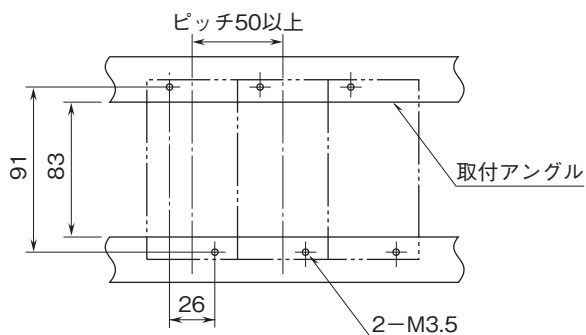

外形図

絶縁2出力ラック形変換器 W-RACKシリーズ

ディストリビュータ

(開平付)

特記事項

外形寸法図(単位:mm)・端子番号図

取付寸法図(単位:mm)

■単体または多連取付の場合

外形図

端子接続図

■ディストリビュータとしてお使いの場合

■開平演算器としてお使いの場合