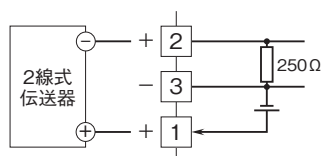

外形図

絶縁2出力ラック形変換器 W-RACKシリーズ

ディストリビュータ

(開平付)

特記事項

外形寸法図(単位:mm)・端子番号図

取付寸法図(単位:mm)

■単体または多連取付の場合

外形図

端子接続図

■ディストリビュータとしてお使いの場合

■開平演算器としてお使いの場合