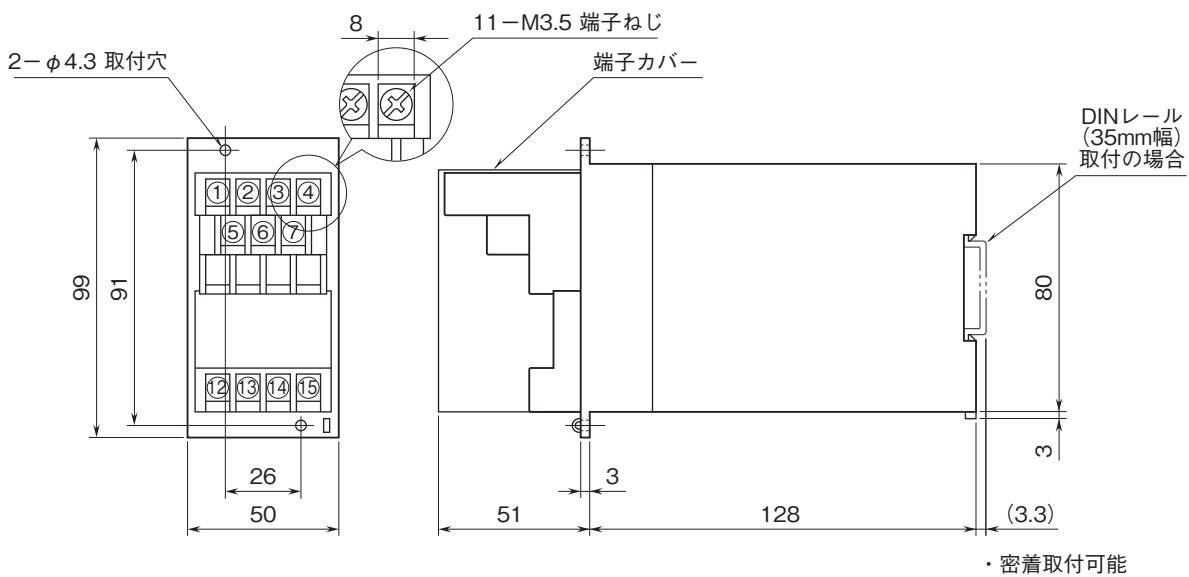

外形図

絶縁2出力ラック形変換器 W-RACKシリーズ

ディストリビュータ

(開平付)

特記事項

外形寸法図(単位:mm)・端子番号図

取付寸法図(単位:mm)

■単体または多連取付の場合

外形図

端子接続図

■ディストリビュータとしてお使いの場合

■開平演算器としてお使いの場合