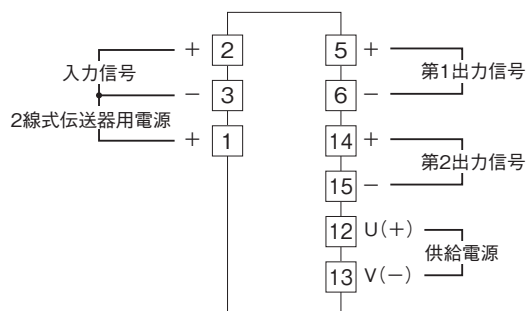

外形図

絶縁2出力ラック形変換器 W-RACKシリーズ

ディストリビュータ

(開平付)

特記事項

外形寸法図(単位:mm)・端子番号図

取付寸法図(単位:mm)

■単体または多連取付の場合

外形図

端子接続図

■ディストリビュータとしてお使いの場合

■開平演算器としてお使いの場合