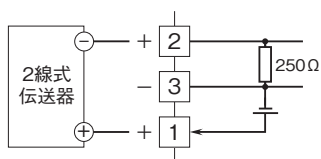

外形図

絶縁2出カラック形変換器 W-RACKシリーズ

ディストリビュータ

特記事項

外形寸法図(単位:mm)・端子番号図

取付寸法図(単位:mm)

■単体または多連取付の場合

外形図

端子接続図

■ディストリビュータとしてお使いの場合

■アイソレータとしてお使いの場合