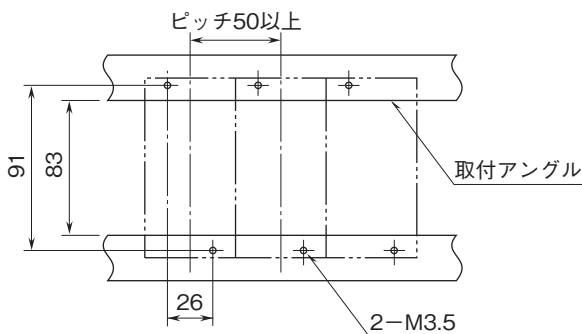

外形図

絶縁2出カラック形変換器 W-RACKシリーズ

ディストリビュータ

特記事項

外形寸法図(単位:mm)・端子番号図

取付寸法図(単位:mm)

■単体または多連取付の場合

外形図

端子接続図

■ディストリビュータとしてお使いの場合

■アイソレータとしてお使いの場合