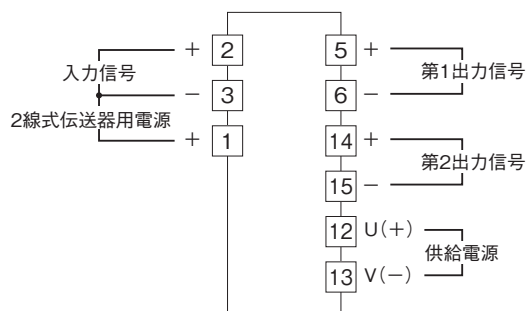

外形図

絶縁2出カラック形変換器 W-RACKシリーズ

ディストリビュータ

特記事項

外形寸法図(単位:mm)・端子番号図

取付寸法図(単位:mm)

■単体または多連取付の場合

外形図

端子接続図

■ディストリビュータとしてお使いの場合

■アイソレータとしてお使いの場合