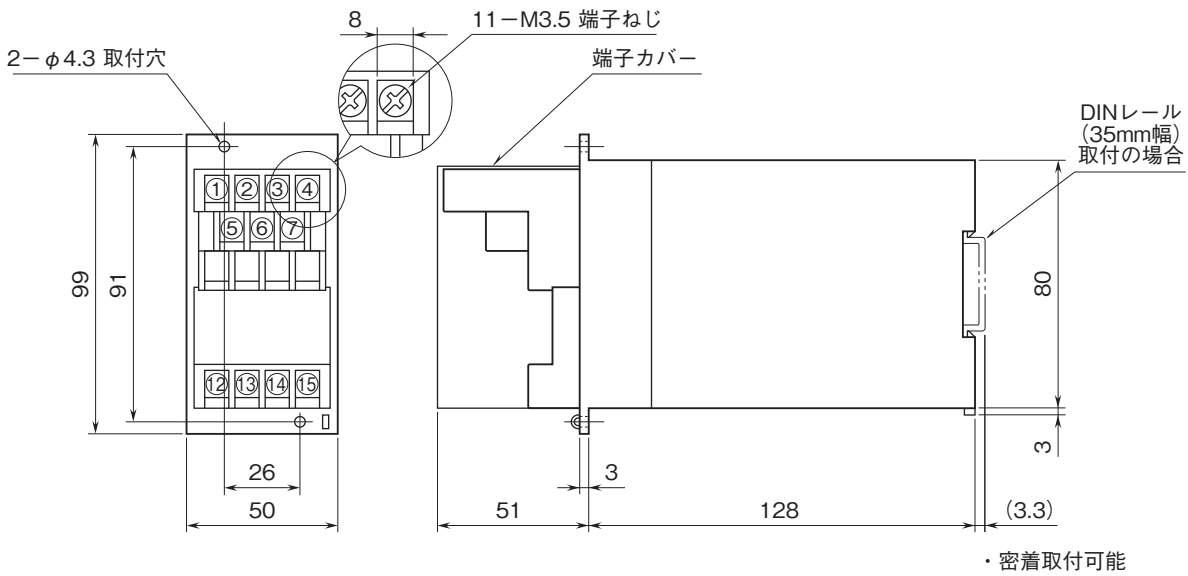

外形図

絶縁2出カラック形変換器 W-RACKシリーズ

ディストリビュータ

特記事項

外形寸法図(単位:mm)・端子番号図

取付寸法図(単位:mm)

■単体または多連取付の場合

外形図

端子接続図

■ディストリビュータとしてお使いの場合

■アイソレータとしてお使いの場合