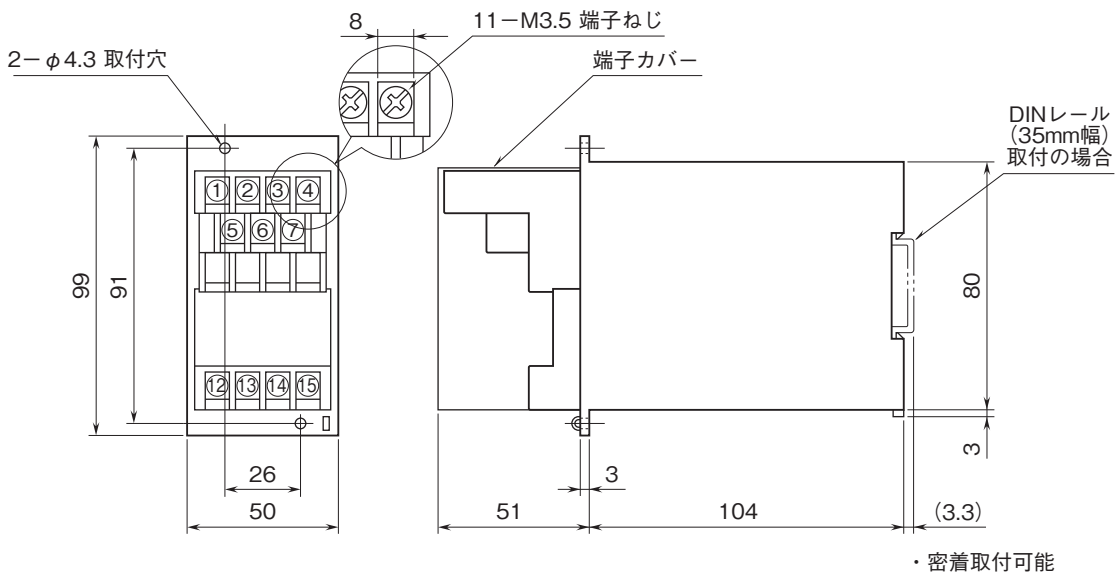

外形図

絶縁2出カラック形変換器 W-RACKシリーズ

デジタル式フィルタ

(スペックソフト形)

特記事項

外形寸法図(単位:mm)・端子番号図

取付寸法図(単位:mm)

■単体または多連取付の場合

外形図

端子接続図