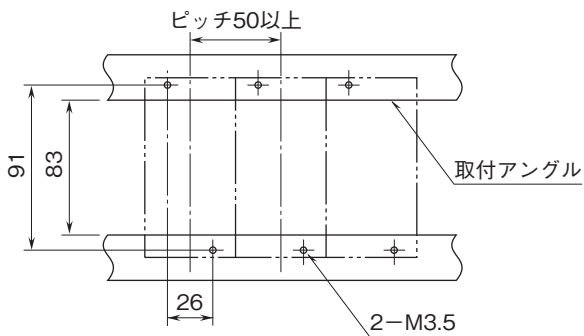

外形図

絶縁2出カラック形変換器 W-RACKシリーズ

デジタル式フィルタ

(スペックソフト形)

特記事項

外形寸法図(単位:mm)・端子番号図

取付寸法図(単位:mm)

■単体または多連取付の場合

外形図

端子接続図