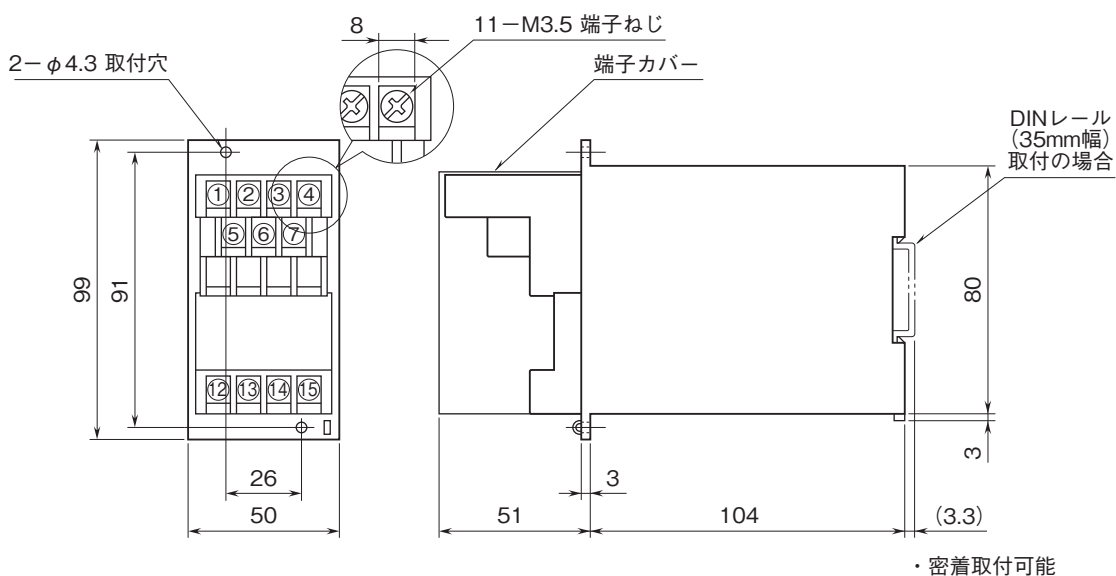

# 外形図

## 絶縁2出カラック形変換器 W-RACKシリーズ

#### 外形寸法図(単位:mm)・端子番号図

#### 取付寸法図(単位:mm)

■単体または多連取付の場合