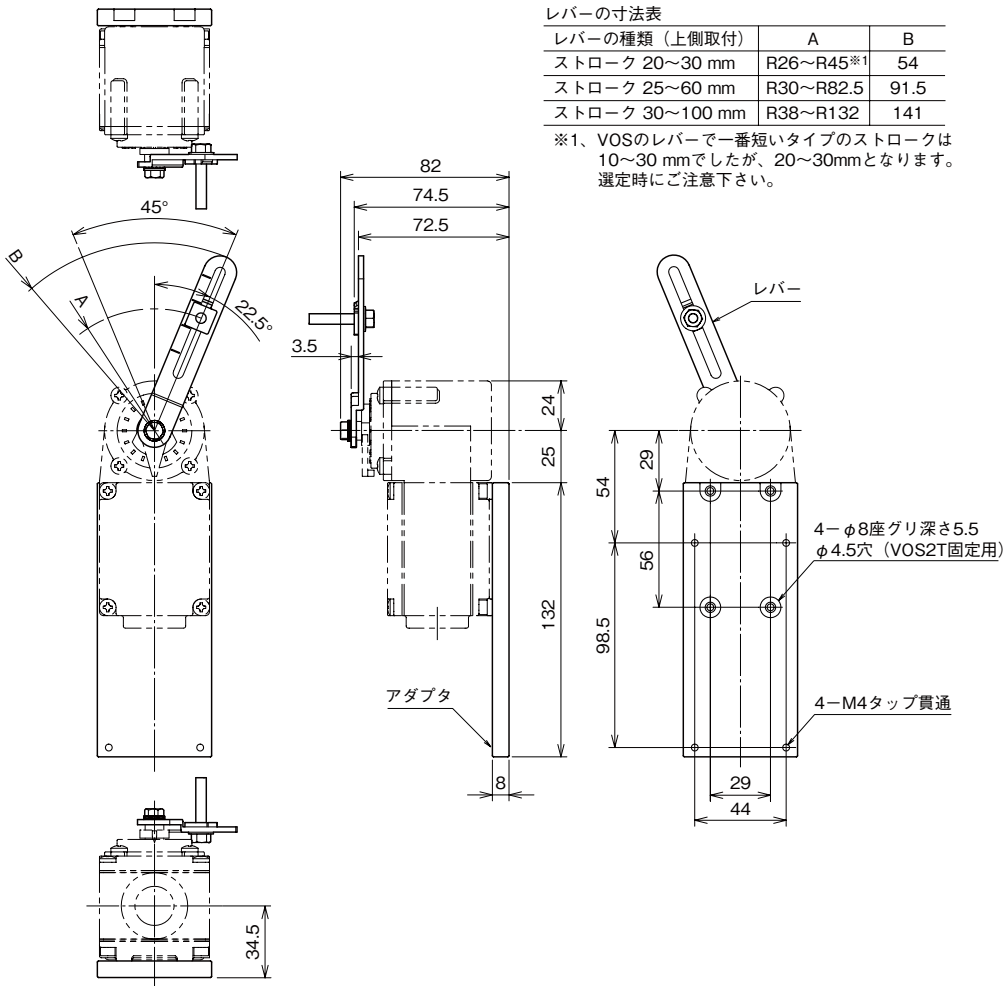

<h1 style="margin: 0;">外形図</h1>	<h2 style="margin: 0;">VOAT</h2> <p style="margin: 0;">VOS2T 用 アダプタセット</p>	<h2 style="margin: 0;">ポジションセンサ</h2>
---------------------------------	--	--------------------------------------

特記事項

外形寸法図 (単位: mm)

●レバー上側取付

●レバー下側取付