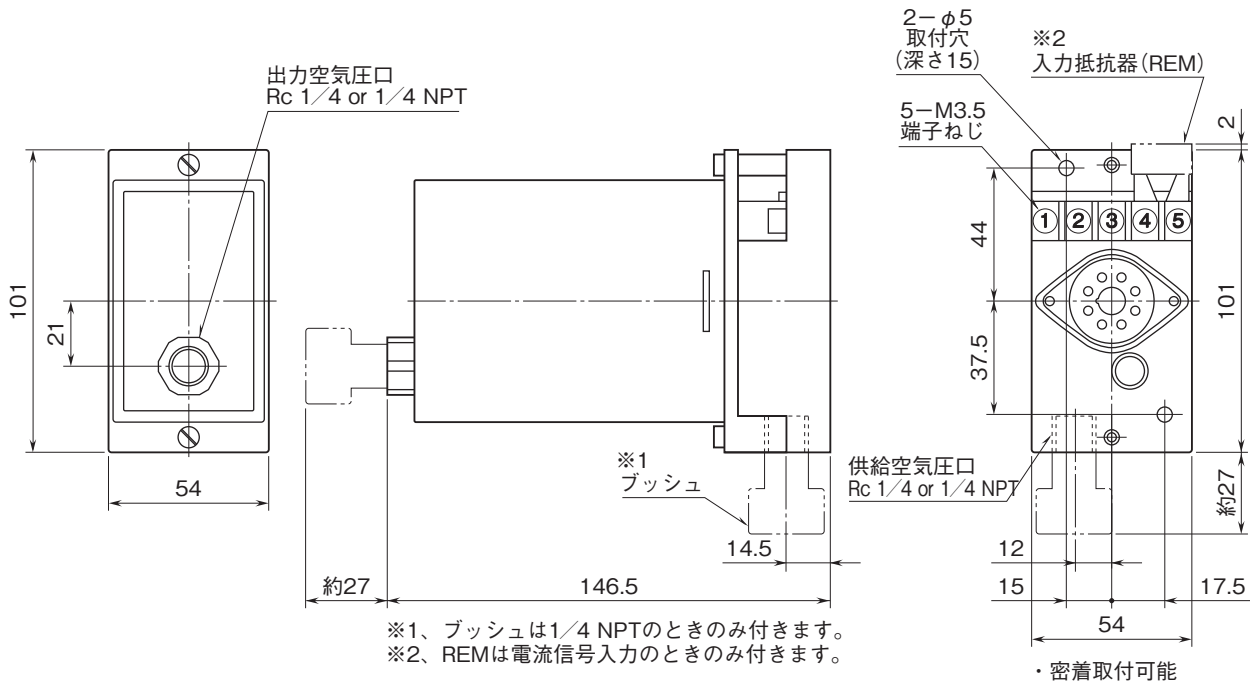

# 外形図

## 計装用プラグイン形変換器 M・UNIT シリーズ

### 外形寸法図(単位:mm)・端子番号図