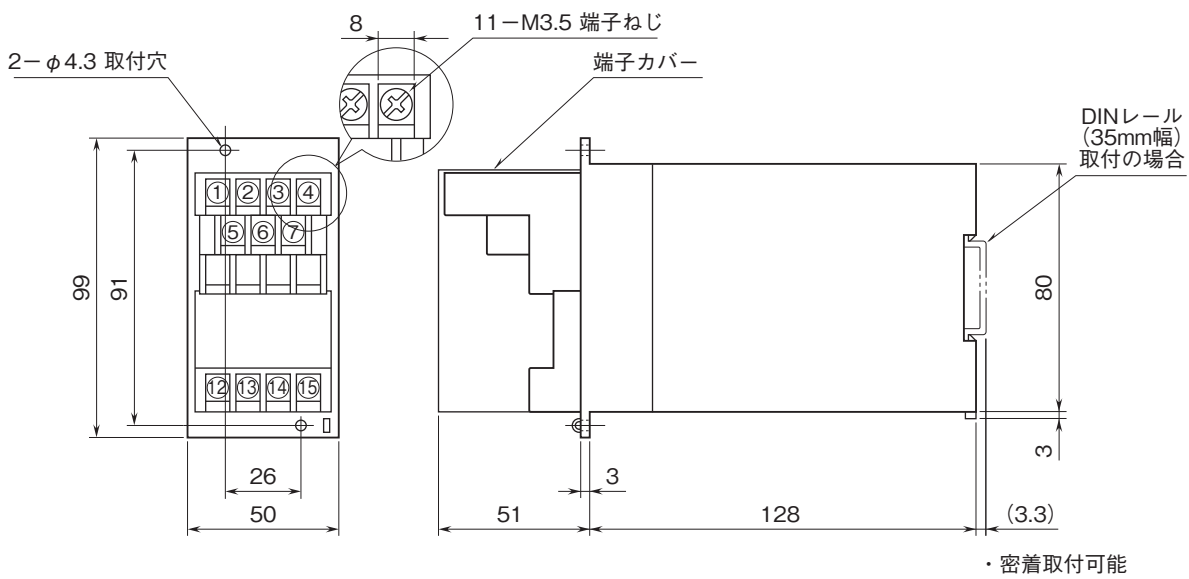

外形図

絶縁2出力ラック形変換器 W-RACKシリーズ

スローパルス変換器

(50Hz以上)

特記事項

外形寸法図(単位:mm)・端子番号図

取付寸法図(単位:mm)

■単体または多連取付の場合

外形図

端子接続図

入力部接続例

■ 無電圧スイッチ入力

■ 電圧パルス入力