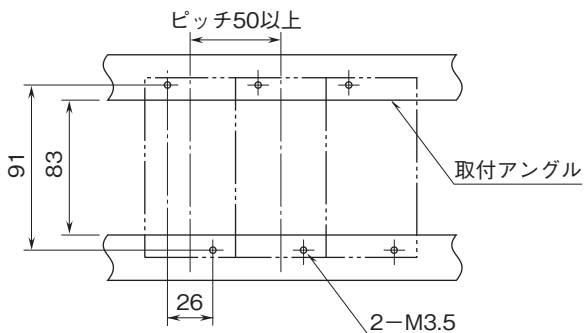

外形図

絶縁2出力ラック形変換器 W-RACKシリーズ

スローパルス変換器

(50Hz以上)

特記事項

外形寸法図(単位:mm)・端子番号図

取付寸法図(単位:mm)

■単体または多連取付の場合

外形図

端子接続図

入力部接続例

■ 無電圧スイッチ入力

■ 電圧パルス入力