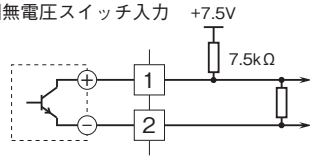

外形図

絶縁2出力ラック形変換器 W-RACKシリーズ

スローパルス変換器

(50Hz以上)

特記事項

外形寸法図(単位:mm)・端子番号図

取付寸法図(単位:mm)

■単体または多連取付の場合

外形図

端子接続図

入力部接続例

■ 無電圧スイッチ入力

■ 電圧パルス入力