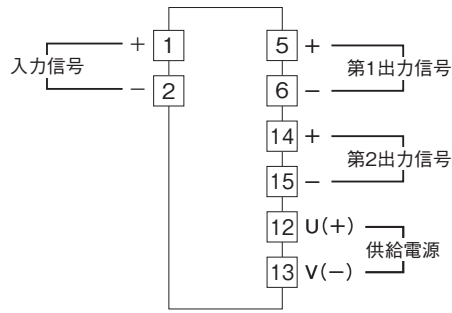

外形図

絶縁2出力ラック形変換器 W-RACKシリーズ

スローパルス変換器

(50Hz以上)

特記事項

外形寸法図(単位:mm)・端子番号図

取付寸法図(単位:mm)

■単体または多連取付の場合

外形図

端子接続図

入力部接続例

■ 無電圧スイッチ入力

■ 電圧パルス入力