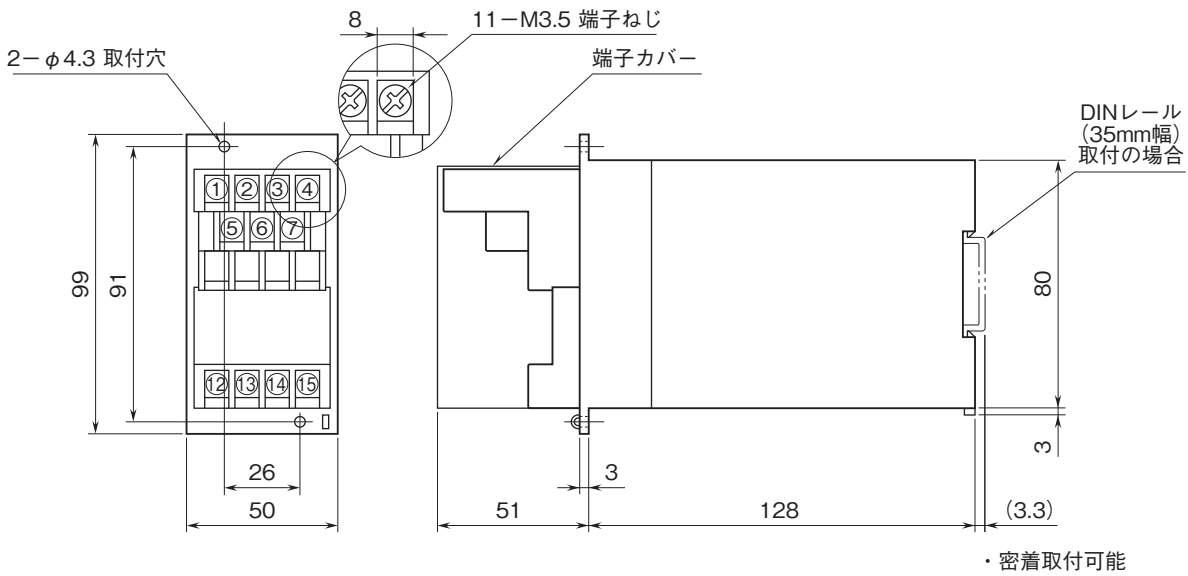

# 外形図

## 絶縁2出カラック形変換器 W-RACKシリーズ

### 外形寸法図(単位:mm)・端子番号図

### 取付寸法図(単位:mm)

■単体または多連取付の場合