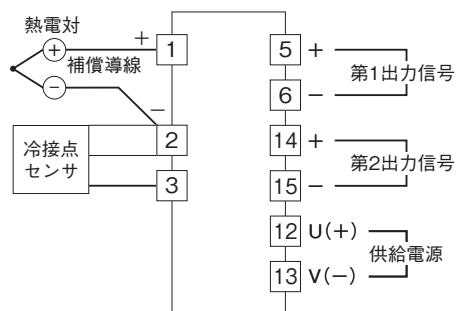

外形図

絶縁2出カラック形変換器 W-RACKシリーズ

カップル変換器

(アナログ形)

特記事項

外形寸法図(単位:mm)

取付寸法図(単位:mm)

■単体または多連取付の場合

外形図

端子接続図

端子番号図