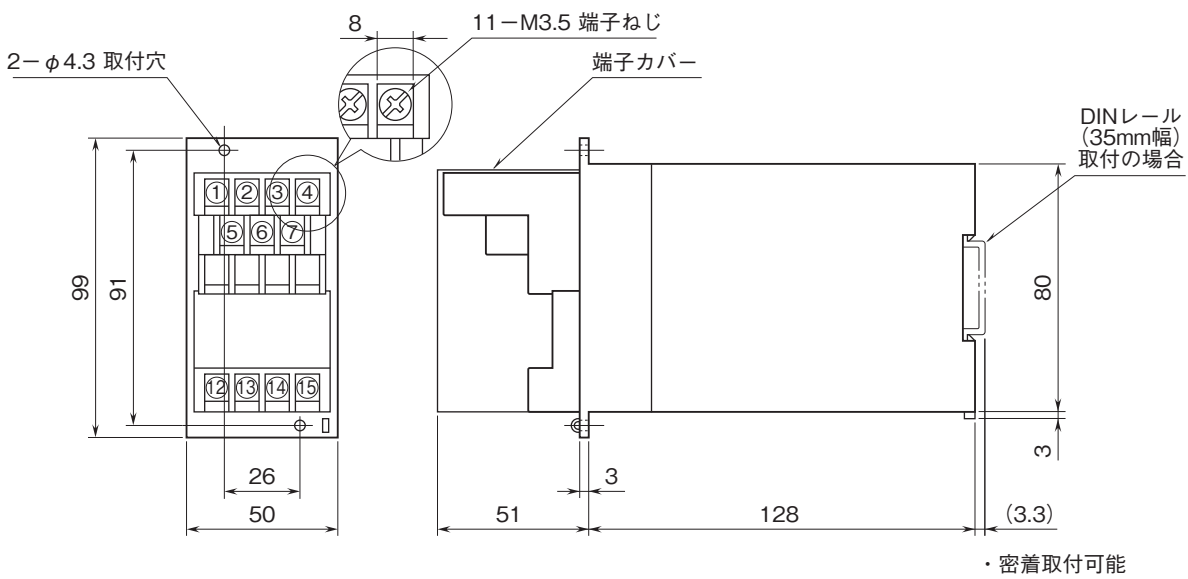

外形図

絶縁2出カラック形変換器 W-RACKシリーズ

カップル変換器

(アナログ形)

特記事項

外形寸法図(単位:mm)

取付寸法図(単位:mm)

■単体または多連取付の場合

外形図

端子接続図

端子番号図