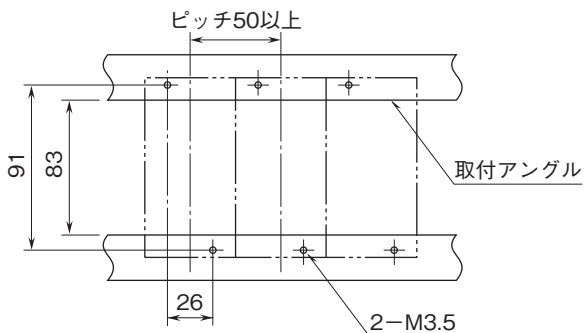

外形図

絶縁2出カラック形変換器 W-RACKシリーズ

カップル変換器

(アナログ形)

特記事項

外形寸法図(単位:mm)

取付寸法図(単位:mm)

■単体または多連取付の場合

外形図

端子接続図

端子番号図