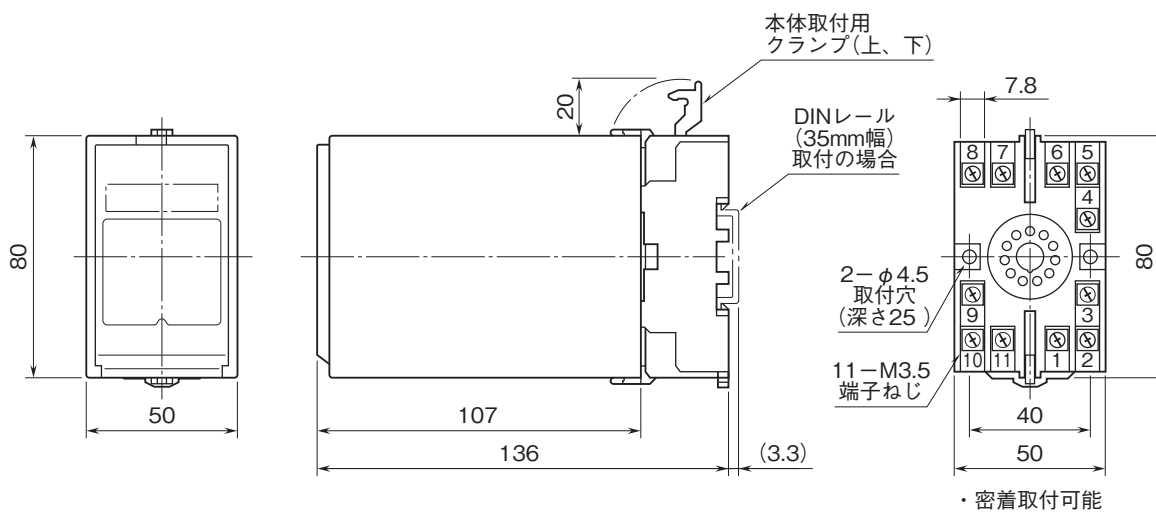

外形図

絶縁2出力計装用変換器 W・UNIT シリーズ

CT変換器

(実効値演算形)

特記事項

外形寸法図(単位:mm)

端子接続図

外形図

端子番号図(単位:mm)