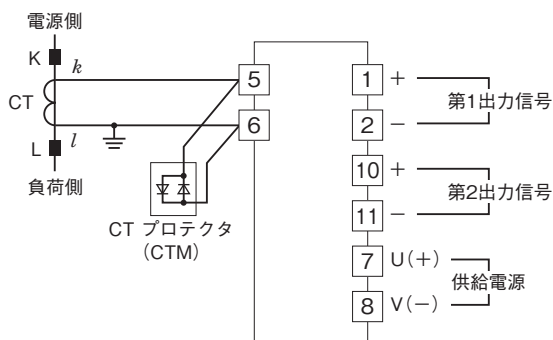

外形図

絶縁2出力計装用変換器 W・UNIT シリーズ

CT変換器

(実効値演算形)

特記事項

外形寸法図(単位:mm)

端子接続図

外形図

端子番号図(単位:mm)