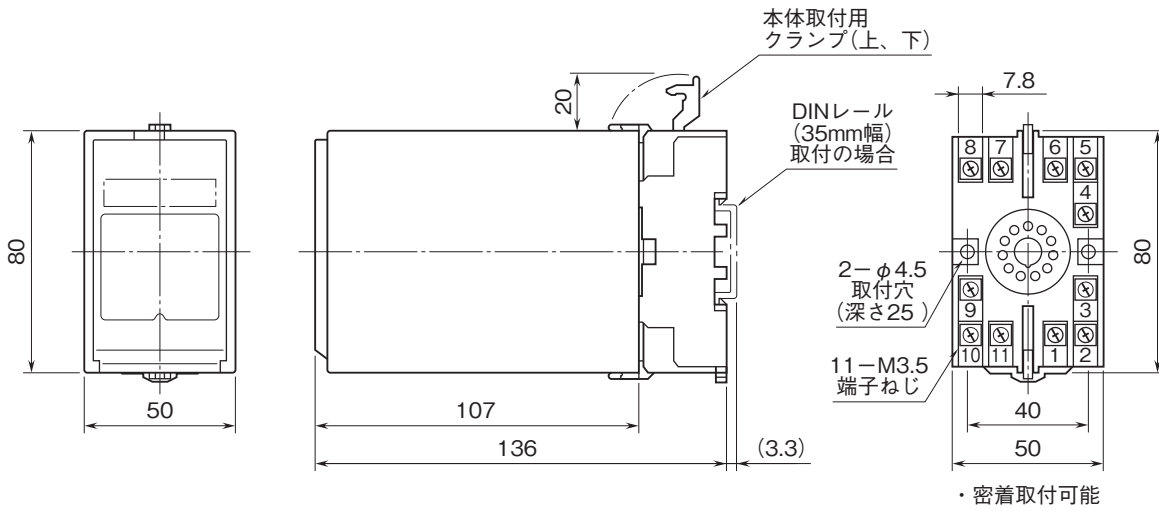

外形図

絶縁2出力計装用変換器 W・UNIT シリーズ

カップル変換器 (スペックソフト形)

特記事項

外形寸法図(単位:mm)

端子接続図

外形図

端子番号図(単位:mm)