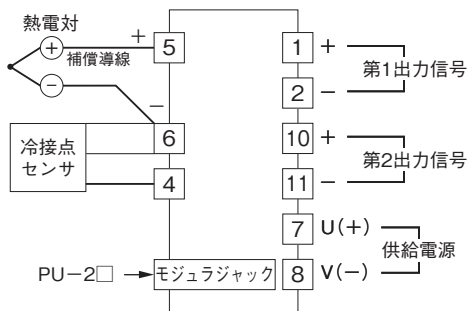

外形図

絶縁2出力計装用変換器 W・UNIT シリーズ

カップル変換器 (スペックソフト形)

特記事項

外形寸法図(単位:mm)

端子接続図

外形図

端子番号図(単位:mm)