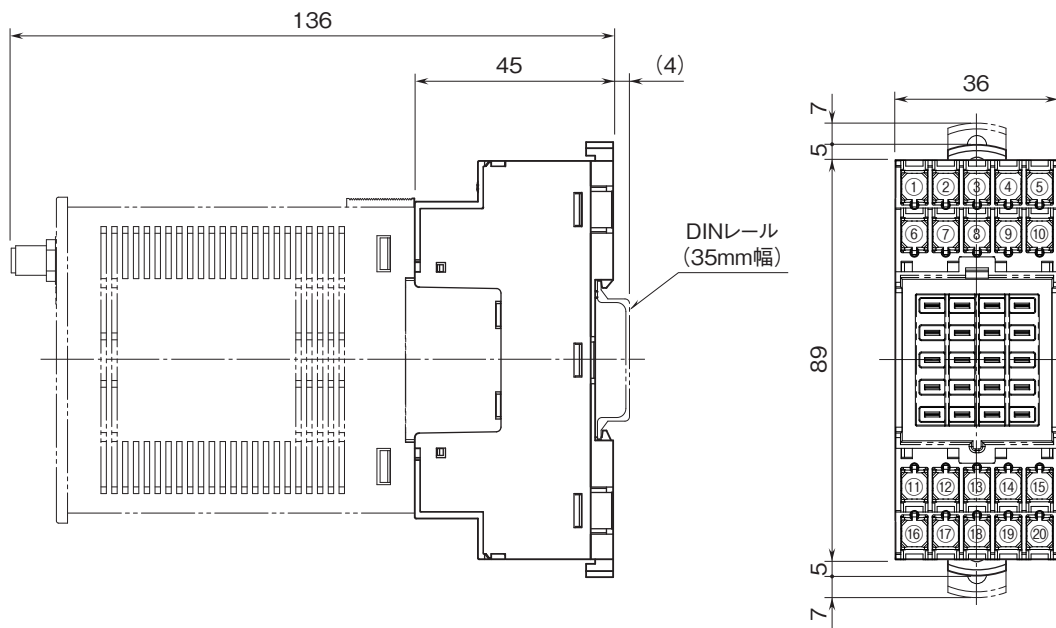

# 外形図

プラグイン形ワイヤレスI/O WL1シリーズ

ベース

特記事項

## 外形寸法図(単位:mm)・端子番号図

## 取付寸法図(単位:mm)

# 外形図