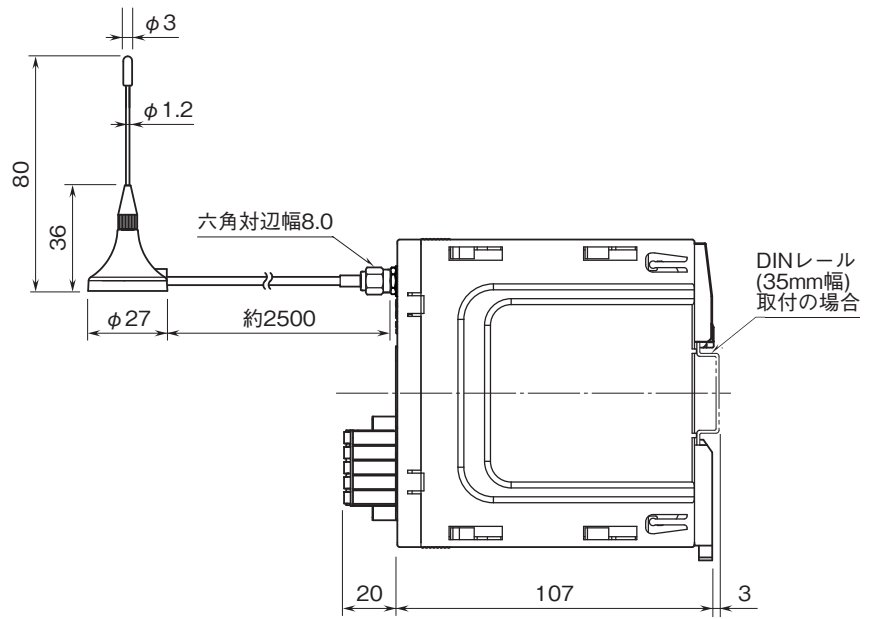

### 外形寸法図(単位:mm)・端子番号図

●スリーブアンテナ使用の場合

# 外形図

●ルーフトップアンテナ使用の場合