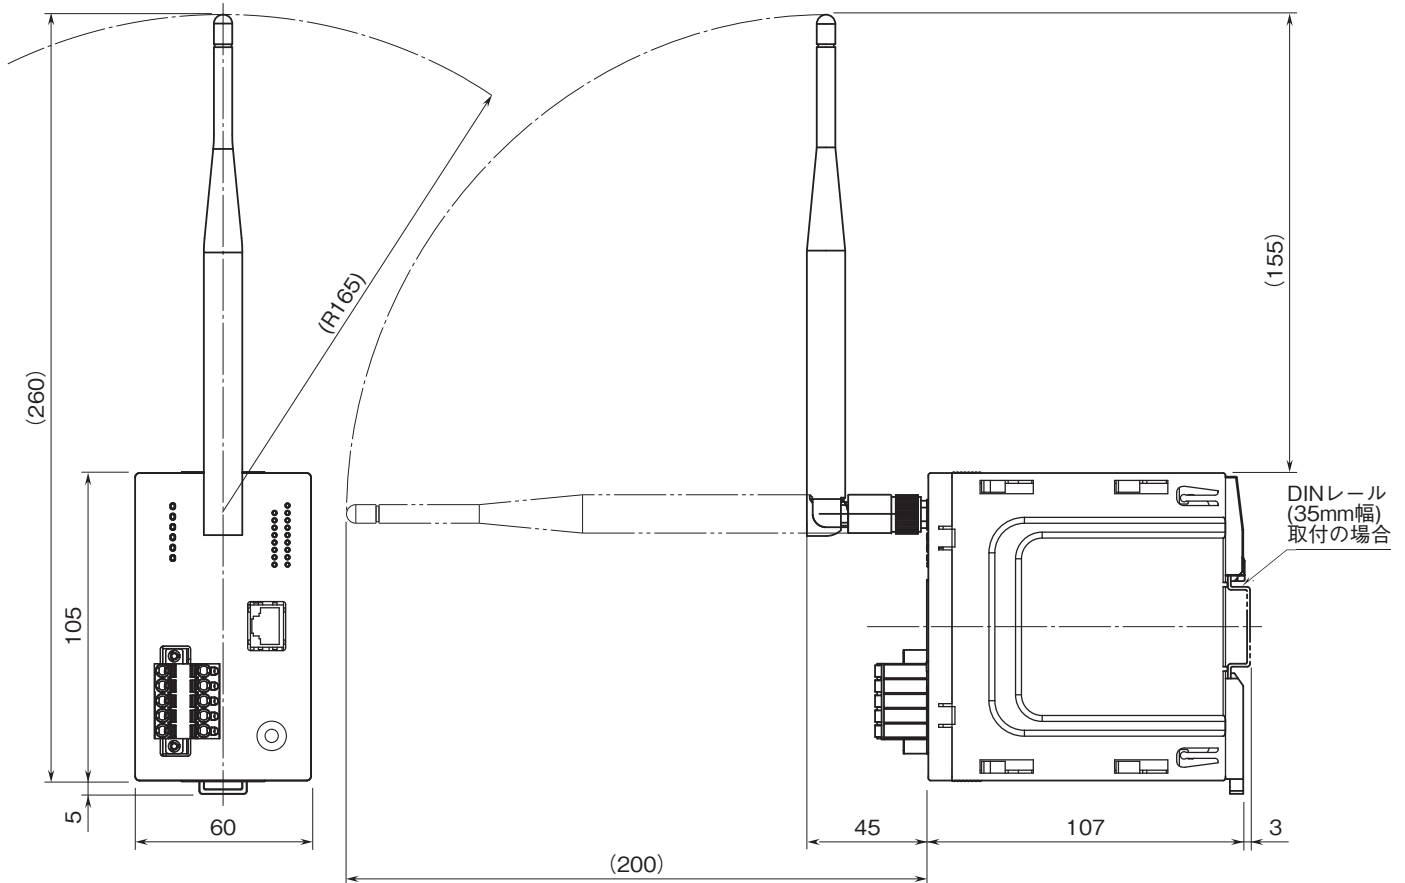

外形図

ワイレスI/O WL40WS シリーズ

ワイレスI/O

(Modbus/TCP (Ethernet)、スリープ動作型920MHz帯特定小電力無線局(親機))

特記事項

外形寸法図(単位:mm)・端子番号図

●スリープアンテナ使用の場合

外形図

●ルーフトップアンテナ使用の場合

端子接続図