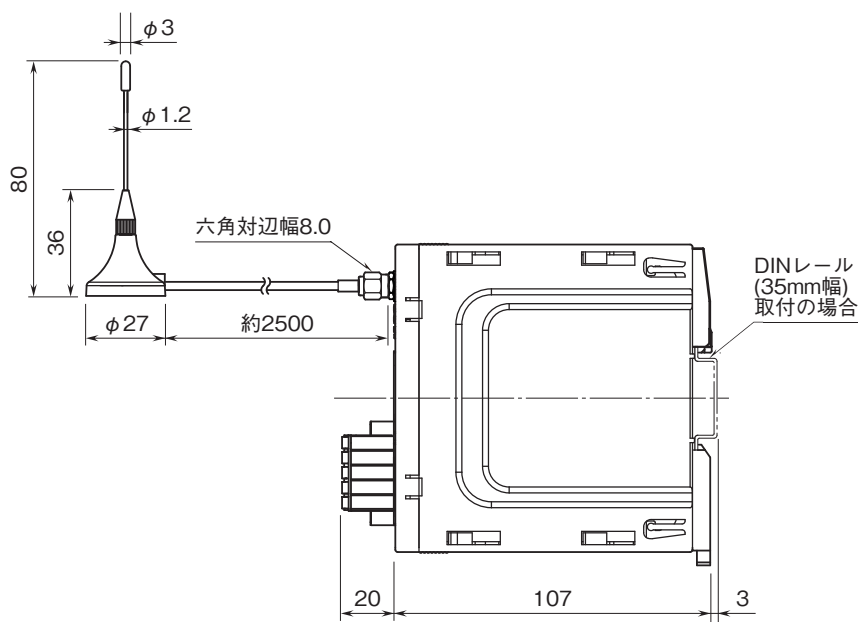

外形図

ワイレスI/O WL40WS シリーズ

ワイレスI/O

(Modbus/TCP (Ethernet)、スリープ動作型920MHz帯特定小電力無線局(親機))

特記事項

外形寸法図(単位:mm)・端子番号図

●スリープアンテナ使用の場合

外形図

●ルーフトップアンテナ使用の場合

端子接続図