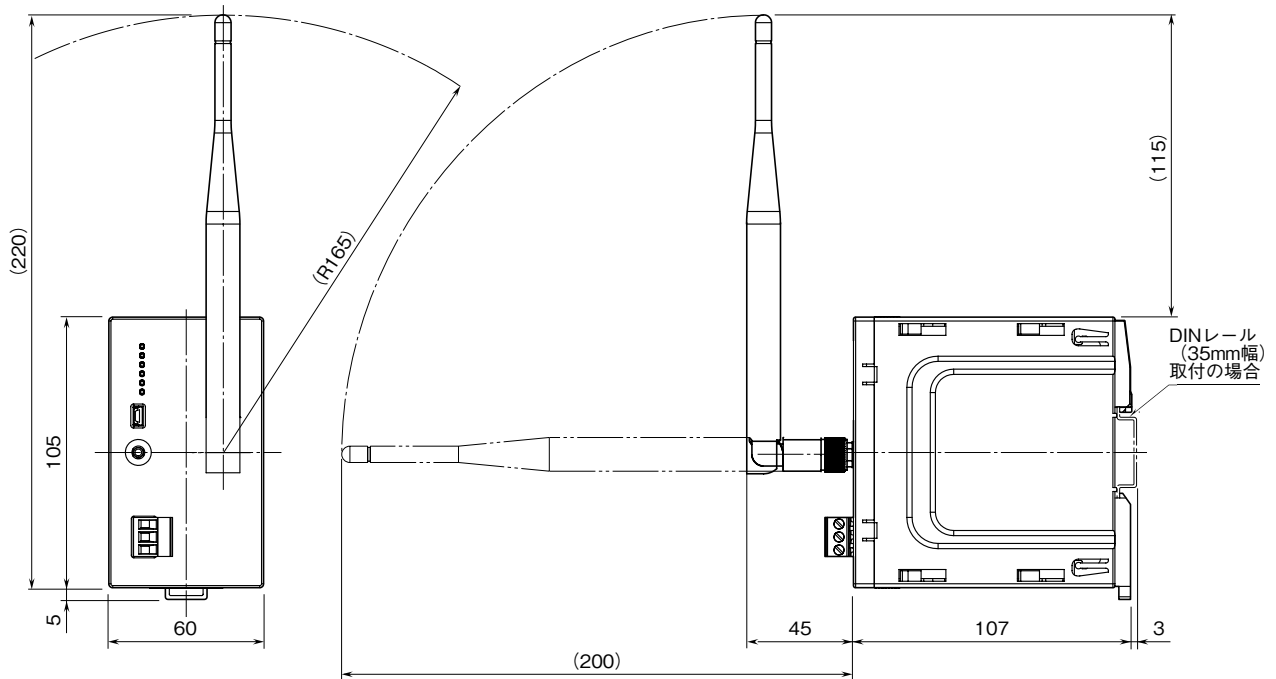

<h1>外形図</h1>	<h2>WL40WR</h2> <p>920 MHz 帯特定小電力無線局 中継機</p>	<h2>WL40 シリーズ</h2>
--------------	--	--------------------

特記事項

---

---

**外形寸法図** (単位: mm)

●スリーブアンテナ使用の場合

●ルーフトップアンテナ使用の場合

端子接続図