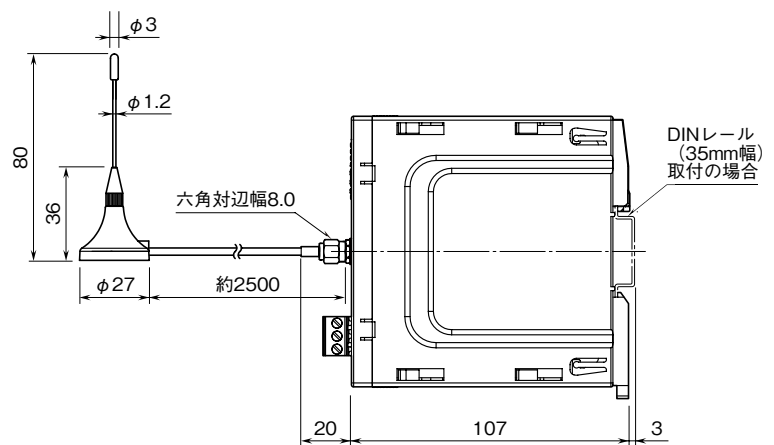

<h1>外形図</h1>	<h2>WL40WR</h2> <p>920 MHz 帯特定小電力無線局 中継機</p>	<h2>WL40 シリーズ</h2>
--------------	--	--------------------

特記事項

---

---

**外形寸法図** (単位: mm)

●スリーブアンテナ使用の場合

●ルーフトップアンテナ使用の場合

端子接続図