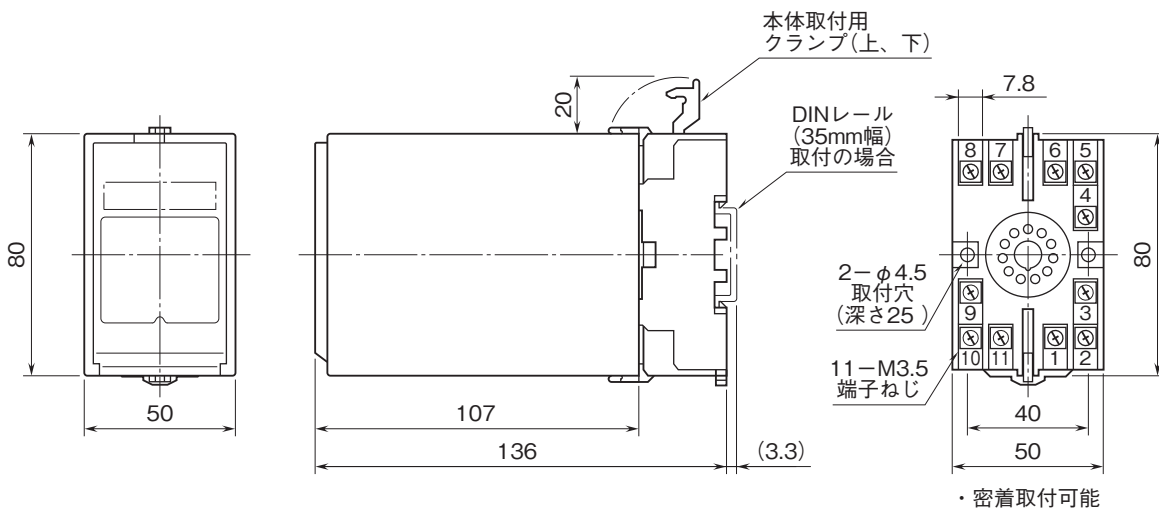

外形図

絶縁2出力計装用変換器 W・UNIT シリーズ

PT変換器

(実効値演算形)

特記事項

外形寸法図(単位:mm)・端子番号図

端子接続図