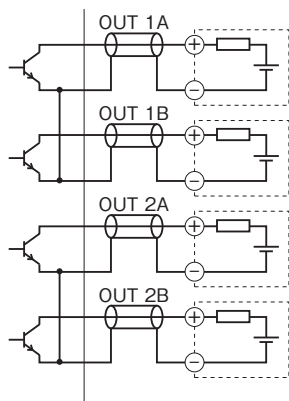

外形図

絶縁2出力計装用変換器 W・UNIT シリーズ

ロータリエンコーダ信号分配器

(ロータリエンコーダ用、BNCコネクタ接続形)

特記事項

外形寸法図(単位:mm)・端子番号図

外形図

端子接続図

入力部接続例

■無電圧スイッチ入力

■電圧パルス入力

出力部接続例

■オープンコレクタ出力

■電圧パルス出力

■RS-422ラインドライバ・パルス出力

■RS-422ラインドライバ・パルス入力