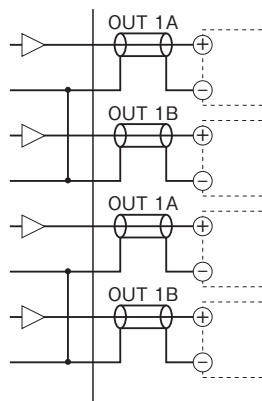

外形図

絶縁2出力計装用変換器 W・UNIT シリーズ

ロータリエンコーダ信号分配器

(ロータリエンコーダ用、BNCコネクタ接続形)

特記事項

外形寸法図(単位:mm)・端子番号図

外形図

端子接続図

入力部接続例

■無電圧スイッチ入力

■電圧パルス入力

出力部接続例

■オープンコレクタ出力

■電圧パルス出力

■RS-422ラインドライバ・パルス出力

■RS-422ラインドライバ・パルス入力