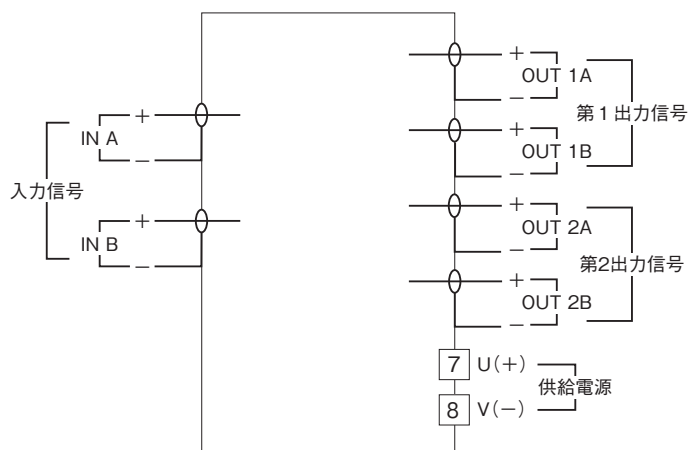

外形図

絶縁2出力計装用変換器 W・UNIT シリーズ

ロータリエンコーダ信号分配器

(ロータリエンコーダ用、BNCコネクタ接続形)

特記事項

外形寸法図(単位:mm)・端子番号図

外形図

端子接続図

入力部接続例

■無電圧スイッチ入力

■電圧パルス入力

出力部接続例

■オープンコレクタ出力

■電圧パルス出力

■RS-422ラインドライバ・パルス出力

■RS-422ラインドライバ・パルス入力