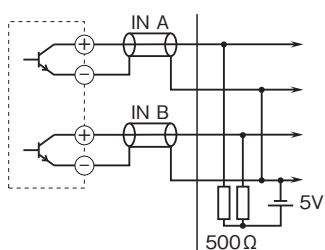

外形図

絶縁2出力計装用変換器 W・UNIT シリーズ

ロータリエンコーダ信号分配器

(ロータリエンコーダ用、BNCコネクタ接続形)

特記事項

外形寸法図(単位:mm)・端子番号図

外形図

端子接続図

入力部接続例

■無電圧スイッチ入力

■電圧パルス入力

出力部接続例

■オープンコレクタ出力

■電圧パルス出力

■RS-422ラインドライバ・パルス出力

■RS-422ラインドライバ・パルス入力