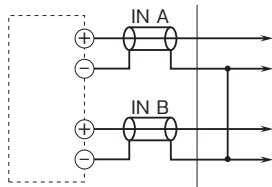

外形図

絶縁2出力計装用変換器 W・UNIT シリーズ

ロータリエンコーダ信号分配器

(ロータリエンコーダ用、BNCコネクタ接続形)

特記事項

外形寸法図(単位:mm)・端子番号図

外形図

端子接続図

入力部接続例

■無電圧スイッチ入力

■電圧パルス入力

出力部接続例

■オープンコレクタ出力

■電圧パルス出力

■RS-422ラインドライバ・パルス出力

■RS-422ラインドライバ・パルス入力