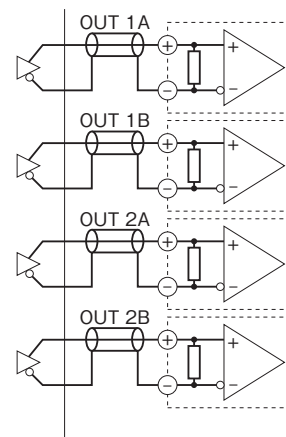

外形図

絶縁2出力計装用変換器 W・UNIT シリーズ

ロータリエンコーダ信号分配器

(ロータリエンコーダ用、BNCコネクタ接続形)

特記事項

外形寸法図(単位:mm)・端子番号図

外形図

端子接続図

入力部接続例

■無電圧スイッチ入力

■電圧パルス入力

出力部接続例

■オープンコレクタ出力

■電圧パルス出力

■RS-422ラインドライバ・パルス出力

■RS-422ラインドライバ・パルス入力