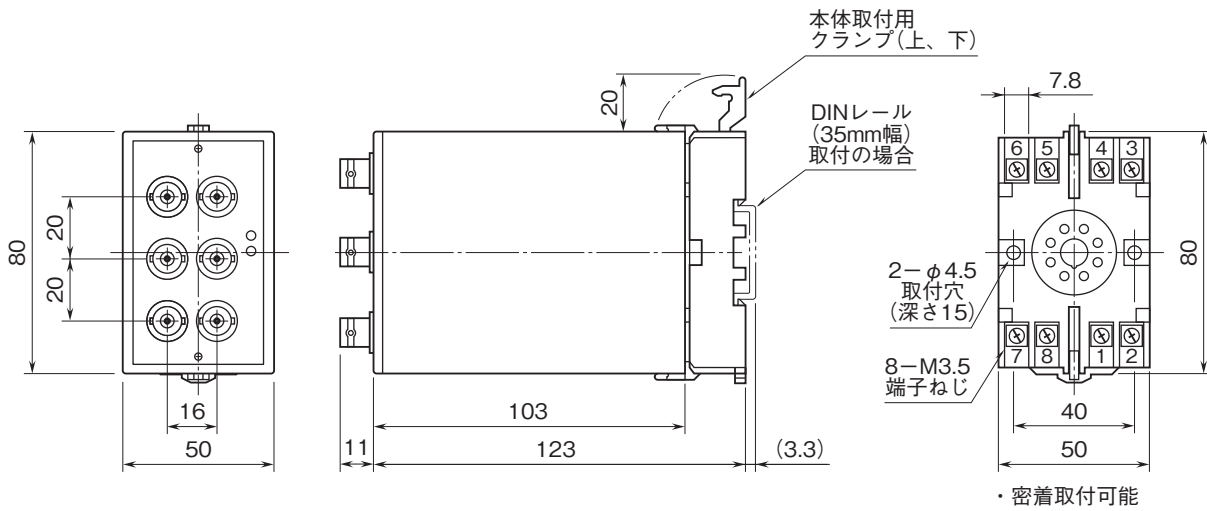

外形図

絶縁2出力計装用変換器 W・UNIT シリーズ

ロータリエンコーダ信号分配器

(ロータリエンコーダ用、BNCコネクタ接続形)

特記事項

外形寸法図(単位:mm)・端子番号図

外形図

端子接続図

入力部接続例

■無電圧スイッチ入力

■電圧パルス入力

出力部接続例

■オープンコレクタ出力

■電圧パルス出力

■RS-422ラインドライバ・パルス出力

■RS-422ラインドライバ・パルス入力