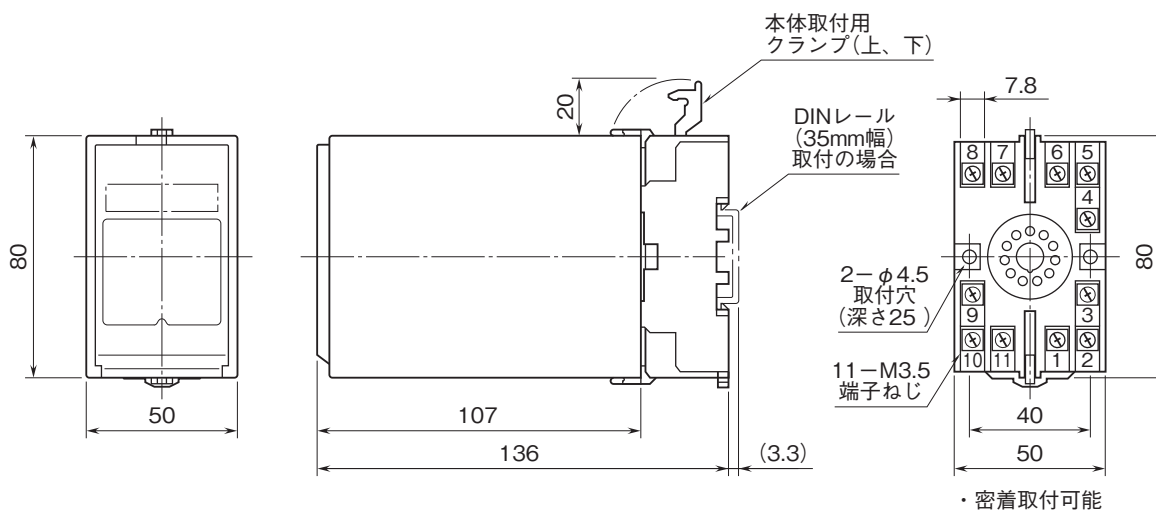

外形図

絶縁2出力計装用変換器 W・UNIT シリーズ

アナログ式減算器

(絶縁付)

特記事項

外形寸法図(単位:mm)・端子番号図

端子接続図