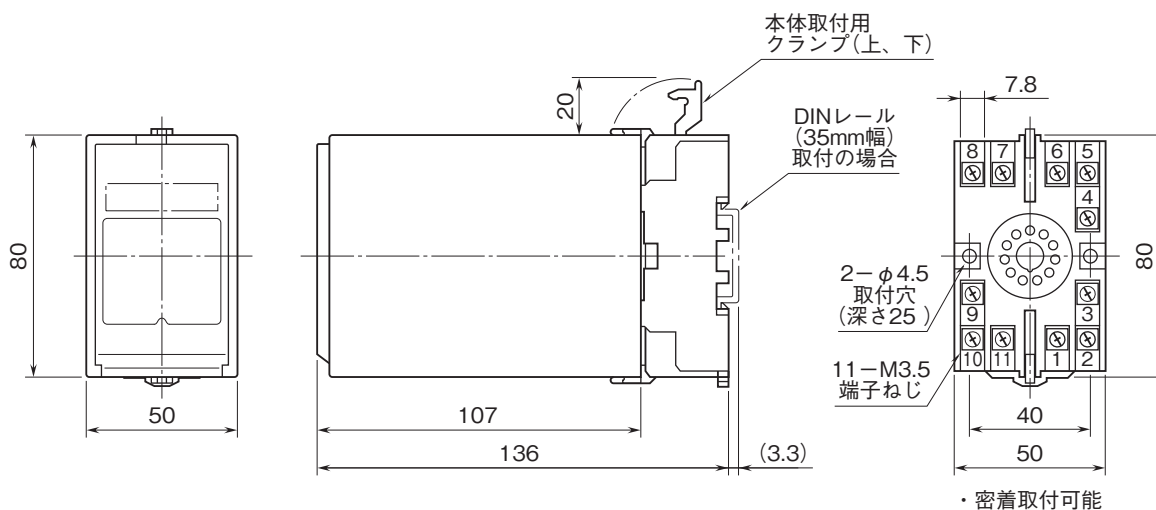

外形図

絶縁2出力計装用変換器 W・UNIT シリーズ

タコゼネ変換器

特記事項

外形寸法図(単位:mm)・端子番号図

端子接続図