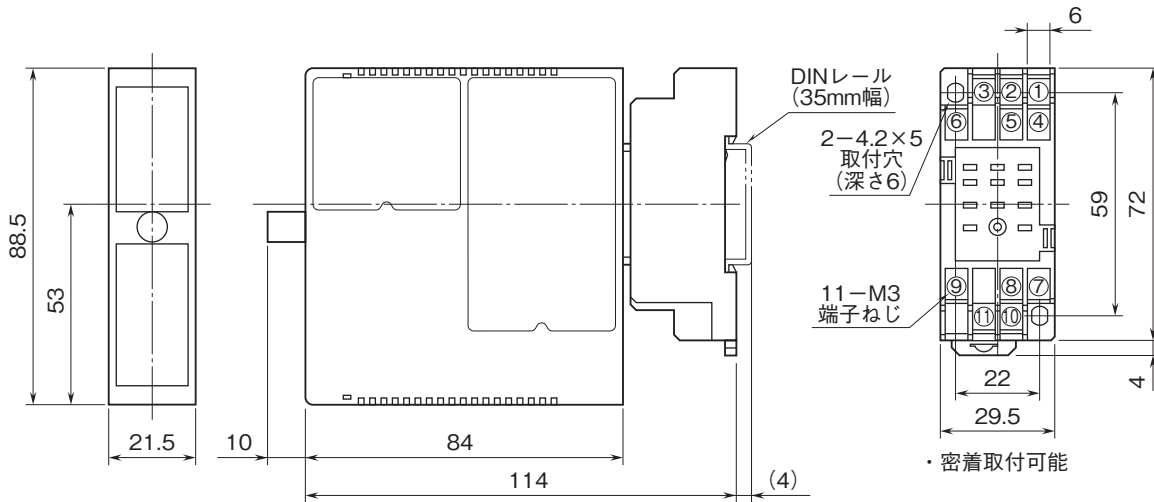

外形図

絶縁2出力小形信号変換器 みにまるW2 シリーズ

2出力マニュアルセット

特記事項

外形寸法図(単位:mm)・端子番号図

端子接続図