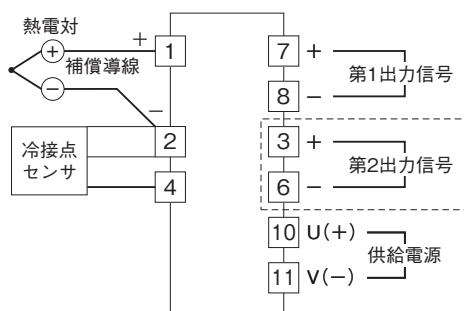

外形図

絶縁2出力小形信号変換器 みにまるW2 シリーズ

カップル変換器

(アナログ形)

特記事項

外形寸法図(単位:mm)

端子接続図

注) 破線部は2出力形の際のみ付きます。

外形図

端子番号図(単位:mm)