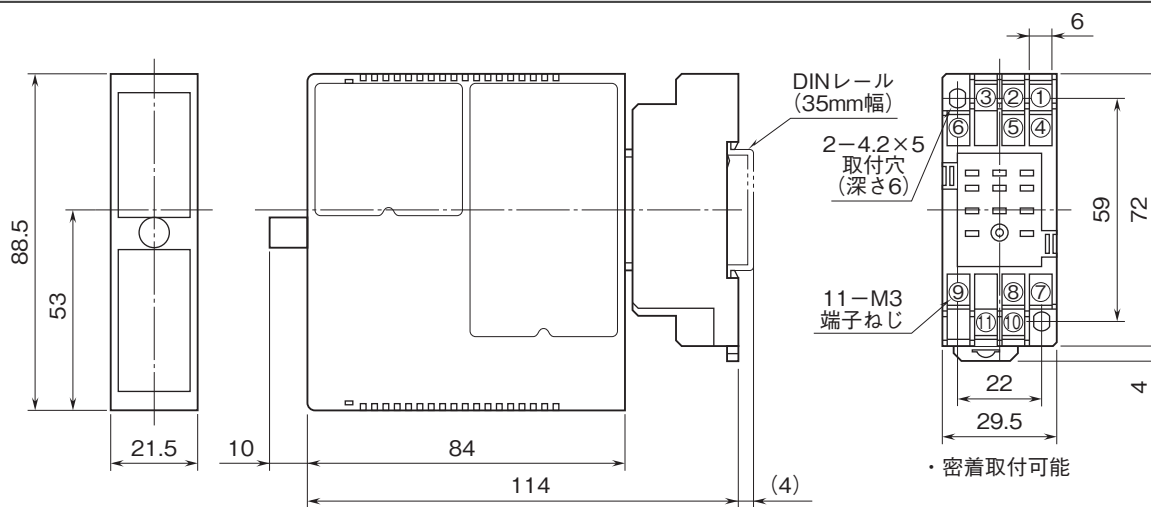

外形図

絶縁2出力小形信号変換器 みにまるW2 シリーズ

カップル変換器

(アナログ形)

特記事項

外形寸法図(単位:mm)

端子接続図

注) 破線部は2出力形の際のみ付きます。

外形図

端子番号図(単位:mm)