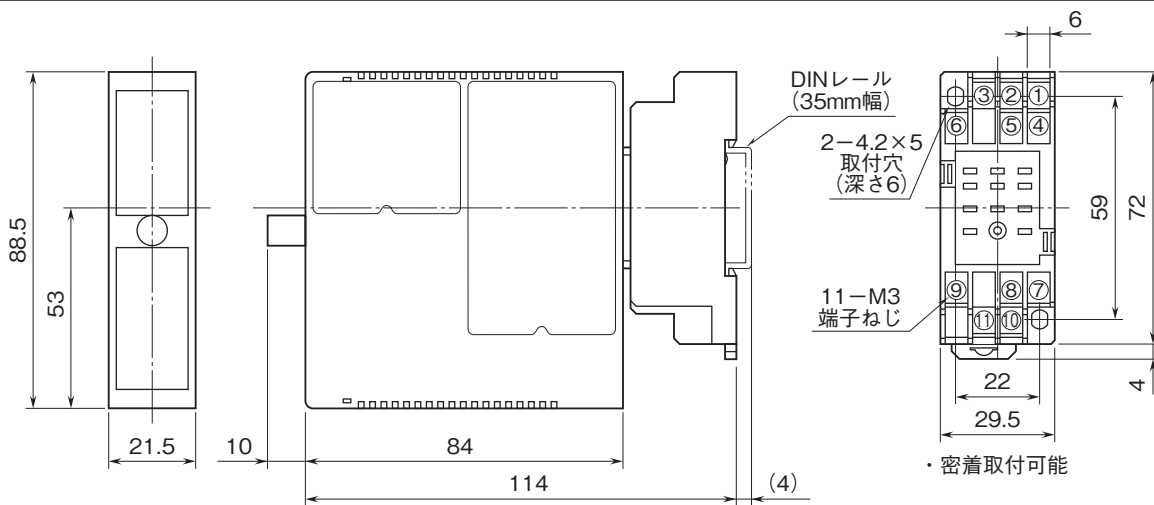

外形図

絶縁2出力小形信号変換器 みにまるW2 シリーズ

カップル変換器

(PCスペック形)

特記事項

外形寸法図(単位:mm)

端子接続図

外形図

端子番号図

冷接点センサ (CJM)