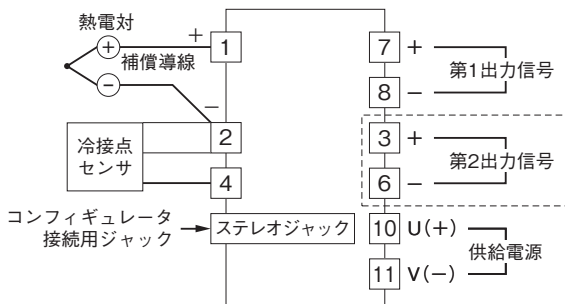

外形図

絶縁2出力小形信号変換器 みにまるW2 シリーズ

カップル変換器

(PCスペック形)

特記事項

外形寸法図(単位:mm)

端子接続図

外形図

端子番号図

冷接点センサ (CJM)