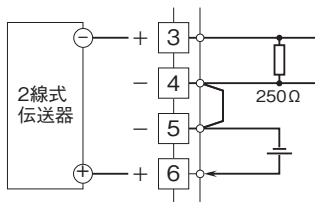

外形図

計装用プラグイン形変換器 M・UNIT シリーズ

ディストリビュータ

(アナログ形、絶縁付)

特記事項

外形寸法図(単位:mm)・端子番号図

端子接続図

■ディストリビュータとしてお使いの場合