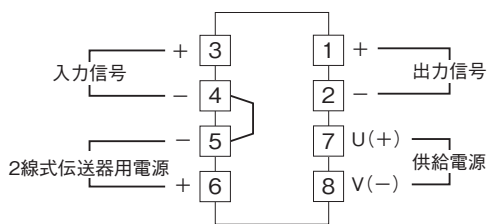

外形図

計装用プラグイン形変換器 M・UNIT シリーズ

ディストリビュータ

(アナログ形、絶縁付)

特記事項

外形寸法図(単位:mm)・端子番号図

端子接続図

■ディストリビュータとしてお使いの場合