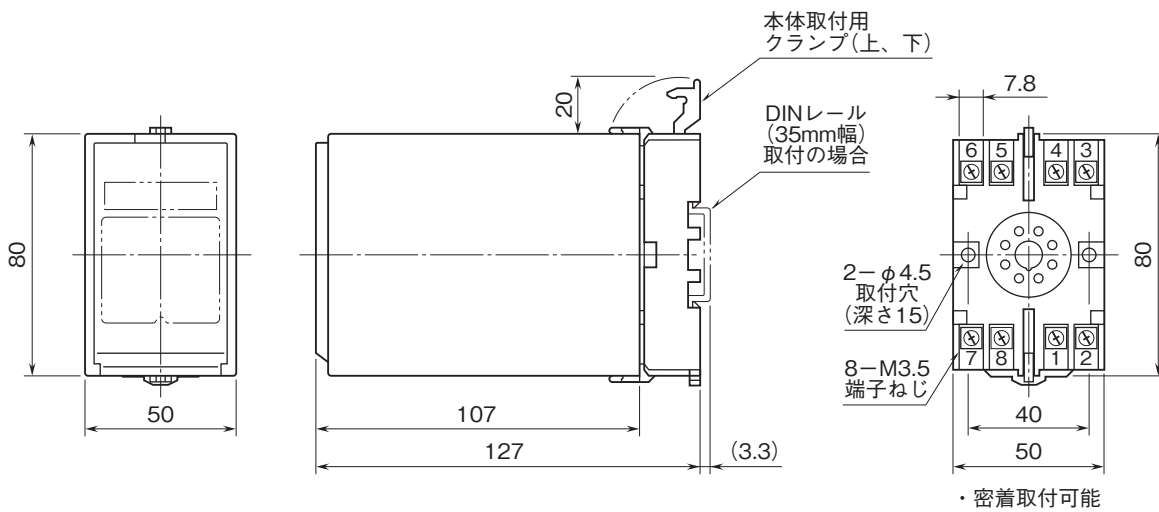

外形図

計装用プラグイン形変換器 M・UNIT シリーズ

ディストリビュータ

(アナログ形、絶縁付)

特記事項

外形寸法図(単位:mm)・端子番号図

端子接続図

■ディストリビュータとしてお使いの場合