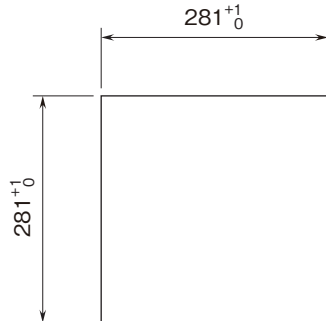

外形図

チャートレス記録計 TR75 シリーズ

タブレットレコーダ

(288角サイズパネルマウント形／無線LANタイプ)

特記事項

外形寸法図(単位:mm)

注) 取付金具は、上下または左右どちらかの取付になります。

外形図

取付寸法図(単位:mm)

■取付パネルについて

パネル板厚:2~15

材質:鋼板

■パネルカット寸法図

端子接続図