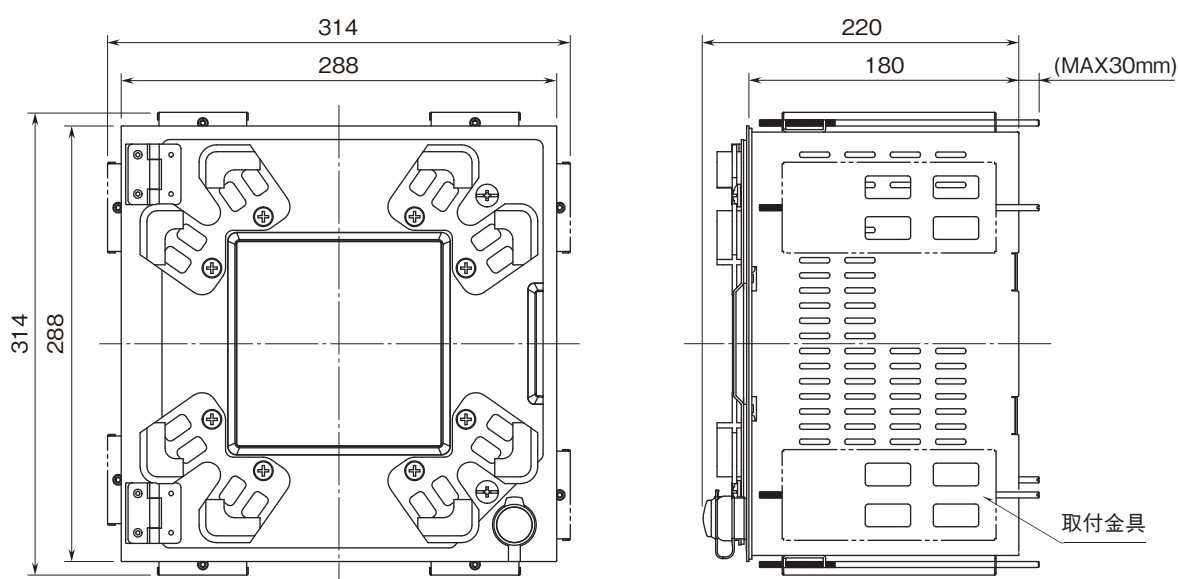

外形図

チャートレス記録計 TR75 シリーズ

タブレットレコーダ

(288角サイズパネルマウント形／無線LANタイプ)

特記事項

外形寸法図(単位:mm)

注) 取付金具は、上下または左右どちらかの取付になります。

外形図

取付寸法図(単位:mm)

■取付パネルについて

パネル板厚:2~15

材質:鋼板

■パネルカット寸法図

端子接続図