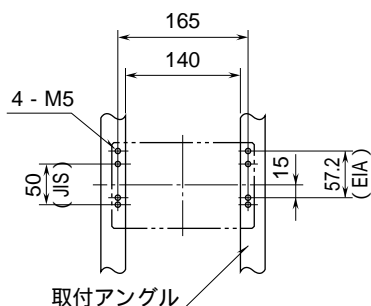

10BX - B は、ラック収納形変換器 10-RACK を収納するケースです。変換器の電源は、一括供給されます。DCS に直結できるコネクタを用意しています。

設置

設置には次のような場所をお選び下さい。

屋内で、周囲温度が 0 ~ 50 の場所

湿度が 30 ~ 90 %RH で、結露しない場所

雨や水のかからない場所

腐食性ガス、粉塵や振動のない場所

取付は下図の要領で行って下さい。

取付寸法図 (単位: mm)

(注) ネストの下側に適当な配線スペースをおとり下さい。

接続

各端子の接続は下図の要領で行って下さい。

端子接続図

点検

端子接続図に従って結線がされていますか。

電源電圧は正常ですか。