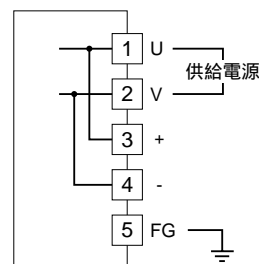

取付寸法図 (単位: mm)

(注) ネストの下側に適当な配線スペースをおとり下さい。

接続

各端子の接続は下図の要領で行って下さい。

端子接続図

点検

端子接続図に従って結線がされていますか。

電源電圧は正常ですか。