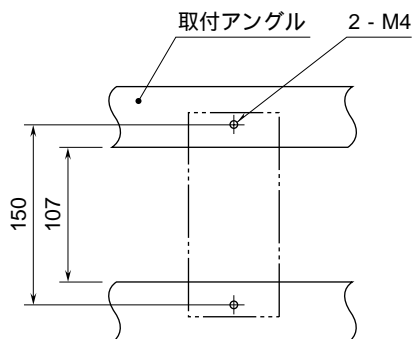

設置には次のような場所をお選び下さい。

屋内で、周囲温度が-5 ~ +55 の場所

（AC電源用は0 ~ 55）

湿度が30 ~ 90 %RHで、結露しない場所

雨や水のかからない場所

腐食性ガス、粉塵や振動のない場所

取付は下記の要領で行って下さい。

取付寸法図（単位：mm）

接続

各端子の接続は下図の要領で行って下さい。

端子接続図

点検

端子接続図に従って結線がされていますか。

電源電圧は正常ですか。

電源端子 - 間に正常な電圧が供給されていますか。
また直流電源の場合には、リップル含有率が10 %p-p以下のものを使用して下さい。

取付、周囲温度は正常ですか。