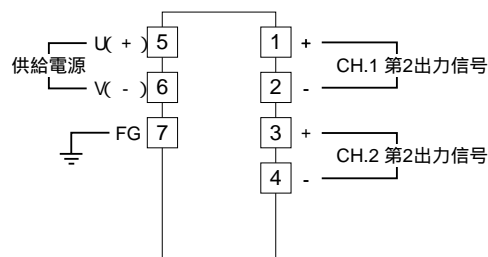

設置には次のような場所をお選び下さい。

屋内で、周囲温度が-5 ~ +55 の場所

（AC電源用は0 ~ 55）

湿度が30 ~ 90 %RHで、結露しない場所

雨や水のかからない場所

腐食性ガス、粉塵や振動のない場所

取付は下記の要領で行って下さい。

取付寸法図（単位：mm）

接続

各端子の接続は下図の要領で行って下さい。

端子接続図

点検

端子接続図に従って結線がされていますか。

電源電圧は正常ですか。

電源端子 - 間に正常な電圧が供給されていますか。
また直流電源の場合には、リップル含有率が10 %p-p以下のものを使用して下さい。

取付、周囲温度は正常ですか。