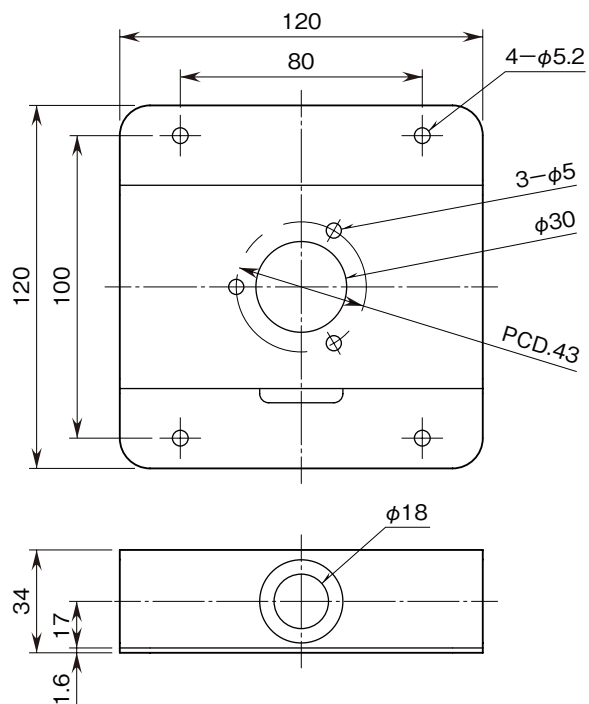

積層形表示灯 インテリジェントタワー シリーズ

取扱説明書	取付アダプタ	形式
		ITAM

ご使用いただく前に

このたびは、弊社の製品をお買い上げいただき誠にありがとうございます。本器をご使用いただく前に、下記事項をご確認下さい。

■梱包内容を確認して下さい

・取付アダプタ1台

■形式を確認して下さい

お手元の製品がご注文された形式かどうか、スペック表示で形式と仕様を確認して下さい。

■取扱説明書の記載内容について

本取扱説明書は本器の組立および取付方法について記載したものです。

取付方法

取付は、取付方法、外形寸法図、取付寸法図を参考に
して行って下さい。

保証

本器は、厳密な社内検査を経て出荷されておりますが、
万一製造上の不備による故障、または輸送中の事故、出
荷後3年以内正常な使用状態における故障の際は、ご返
送いただければ交換品を発送します。

ご注意事項

●取扱いについて

外形寸法図 (単位: mm)

■タイプ1

■タイプ2

取付寸法図 (単位: mm)

■タイプ1

■タイプ2