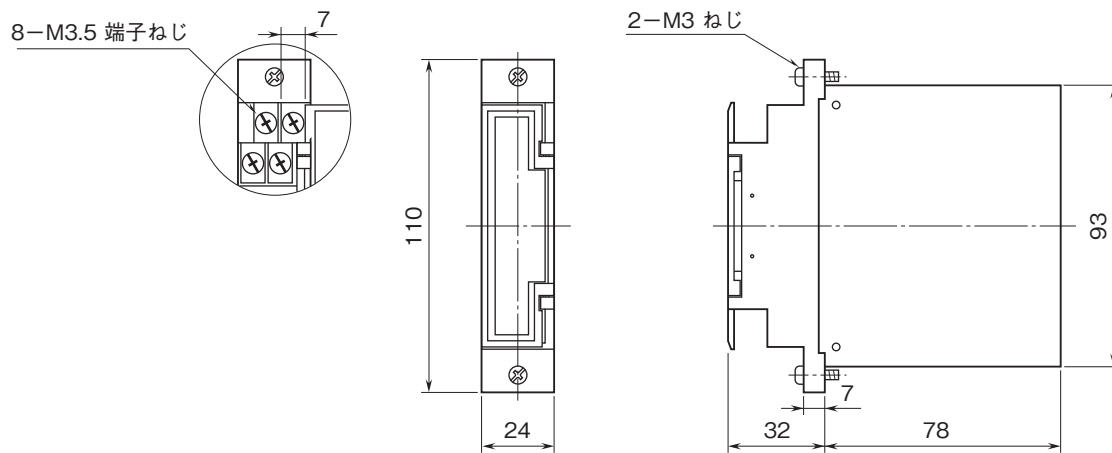

設置仕様

消費電流:約50mA
使用温度範囲:-5~+55℃
使用湿度範囲:30~95%RH(結露しないこと)
取付:ネスト(形式:38BX口)に収納
質量:約150g

性能

絶縁抵抗:100MΩ以上/500V DC
耐電圧:
入力・電源-第1チャンネル-第2チャンネル-大地間
1500V AC 1分間
第1チャンネル起動側-第1チャンネル停止側
500V AC 1分間
第2チャンネル起動側-第2チャンネル停止側
500V AC 1分間
(コモン接続時 非絶縁)

適合規格

適合EU指令:
電磁両立性指令(EMC指令)
EMI EN 61000-6-4
EMS EN 61000-6-2
低電圧指令
EN 61010-1
測定カテゴリII(出力)

パネル図

外形寸法図(単位:mm)

端子番号図

ブロック図・端子接続図

工場出荷時切換ジャンパは起動側はa接点、停止側はb接点状態に設定しています。
工場出荷時コモン接続ジャンパは SHORTに設定しています。

- 記載内容はお断りなしに変更することがありますのでご了承ください。
 - ご注文・ご使用に際しては、弊社ホームページの「ご注文に際して」を必ずご確認ください。
 - 本製品を輸出される場合には、外国為替および外国貿易法の規制をご確認の上、必要な手続きをお取りください。
安全保障貿易管理については、弊社ホームページより「輸出（該非判定）」をご覧ください。
- お問い合わせ先 ホットライン：0120-18-6321