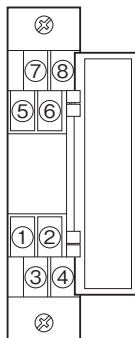

0:なし

1:付き

供給電源

◆直流電源

R:24V DC(許容範囲 ±10%、リップル含有率 10%p-p以下)

関連機器

・ネスト(形式:38BX□)

機器仕様

構造:ラック収納形、前面端子および後部コネクタ接続構造、端子カバー付

接続方式

- ・入力:コネクタ接続
- ・出力:M3.5ねじ端子接続(締付トルク 0.8N・m)
- ・電源:コネクタより供給

端子ねじ材質:鉄にニッケルメッキ

ハウジング材質:難燃性黒色樹脂

アイソレーション:入力・電源-第1チャンネル-第2チャンネル間

瞬停:150ms以上で動作

動作表示ランプ:入力ON時またはテストスイッチON時に点灯

設置仕様

消費電流:約50mA
使用温度範囲:-5~+55℃
使用湿度範囲:30~95%RH(結露しないこと)
取付:ネスト(形式:38BX口)に収納
質量:約150g

性能

絶縁抵抗:100MΩ以上/500V DC
耐電圧:
入力・電源-第1チャンネル-第2チャンネル-大地間
1500V AC 1分間
第1チャンネル起動側-第1チャンネル停止側
500V AC 1分間
第2チャンネル起動側-第2チャンネル停止側
500V AC 1分間
(コモン接続時 非絶縁)

適合規格

適合EU指令:
電磁両立性指令(EMC指令)
EMI EN 61000-6-4
EMS EN 61000-6-2
低電圧指令
EN 61010-1
測定カテゴリII(出力)

パネル図

外形寸法図(単位:mm)

端子番号図

ブロック図・端子接続図

工場出荷時切換ジャンパは起動側はa接点、停止側はb接点状態に設定しています。
工場出荷時コモン接続ジャンパは SHORTに設定しています。

- 記載内容はお断りなしに変更することがありますのでご了承ください。
 - ご注文・ご使用に際しては、弊社ホームページの「ご注文に際して」を必ずご確認ください。
 - 本製品を輸出される場合には、外国為替および外国貿易法の規制をご確認の上、必要な手続きをお取りください。
安全保障貿易管理については、弊社ホームページより「輸出（該非判定）」をご覧ください。
- お問い合わせ先 ホットライン：0120-18-6321