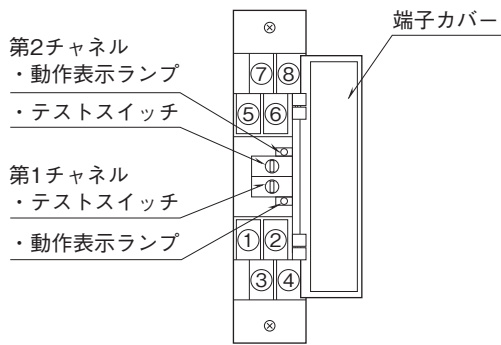

設置仕様

消費電流:約50mA
使用温度範囲:-5~+55℃
使用湿度範囲:30~95%RH(結露しないこと)
取付:ネスト(形式:38BX口)に収納
質量:約150g

性能

絶縁抵抗:100MΩ以上/500V DC
耐電圧:
入力・電源-第1チャンネル-第2チャンネル-大地間
1500V AC 1分間
第1チャンネル起動側-第1チャンネル停止側
500V AC 1分間
第2チャンネル起動側-第2チャンネル停止側
500V AC 1分間
(コモン接続時 非絶縁)

適合規格

適合EU指令:
電磁両立性指令(EMC指令)
EMI EN 61000-6-4
EMS EN 61000-6-2
低電圧指令
EN 61010-1
測定カテゴリII(出力)

パネル図

外形寸法図(単位:mm)

端子番号図

ブロック図・端子接続図

工場出荷時切換ジャンパは起動側はa接点、停止側はb接点状態に設定しています。
工場出荷時コモン接続ジャンパは SHORTに設定しています。

- 記載内容はお断りなしに変更することがありますのでご了承ください。
 - ご注文・ご使用に際しては、弊社ホームページの「ご注文に際して」を必ずご確認ください。
 - 本製品を輸出される場合には、外国為替および外国貿易法の規制をご確認の上、必要な手続きをお取りください。
安全保障貿易管理については、弊社ホームページより「輸出（該非判定）」をご覧ください。
- お問い合わせ先 ホットライン：0120-18-6321