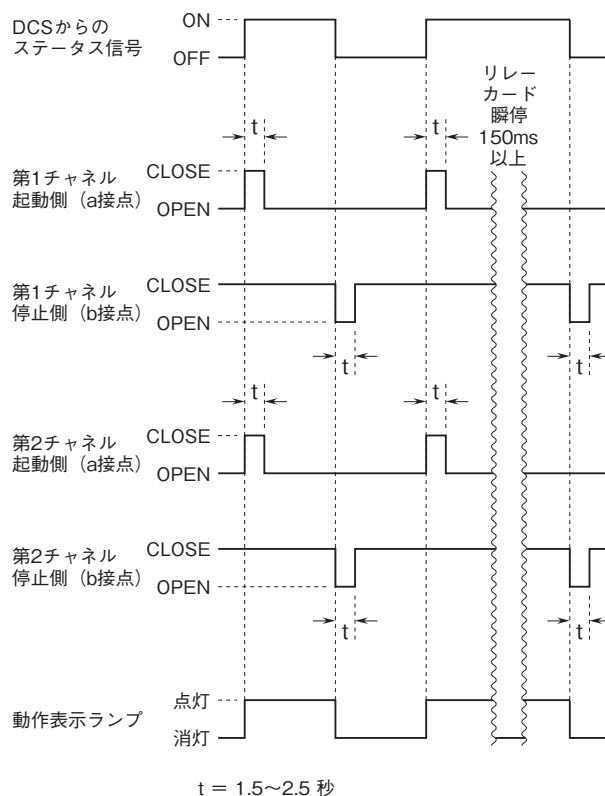

価格の改定を実施させていただく場合がございます。
最新価格につきましては、お問い合わせ下さい。

形式:38BSH3

DCS用入出力リレー

ワンショット出力リレーカード

(テストスイッチ付)

主な機能と特長

- DCS(Distributed Control System)のステータス出力を入力とするラック(ネスト)収納形のワンショット出力リレーカード
- テストスイッチ付
- 入力状態表示ランプ付
- ジャンパにより、出力リレーのa接点/b接点、起動側、停止側のコモンの共通化/分離を切替可能

0:なし

1:付き

供給電源

◆直流電源

R:24V DC(許容範囲 ±10%、リップル含有率 10%p-p以下)

関連機器

・ネスト(形式:38BX□)

機器仕様

構造:ラック収納形、前面端子および後部コネクタ接続構造、端子カバー付

接続方式

- ・入力:コネクタ接続
- ・出力:M3.5ねじ端子接続(締付トルク 0.8N・m)
- ・電源:コネクタより供給

端子ねじ材質:鉄にニッケルメッキ

ハウジング材質:難燃性黒色樹脂

アイソレーション:入力・電源-第1チャンネル-第2チャンネル間

瞬停:150ms以上で動作

動作表示ランプ:入力ON時またはテストスイッチON時に点灯

テストスイッチ

- ・AUTO:入力信号により出力信号を出力
- ・OFF:入力信号を強制的にOFF
- ・ON:入力信号を強制的にON

動作説明

a接点、b接点の切替はジャンパ CH1 START、CH1 STOP、CH2 START、CH2 STOPのaもしくはbにジャンパを取付けることで行えます。

入力仕様

入力信号:無電圧接点またはオープンコレクタ
約3V DC(2.5mA)
オン抵抗 200Ω以下
オフ抵抗 100kΩ以上
入力間隔 10秒以上