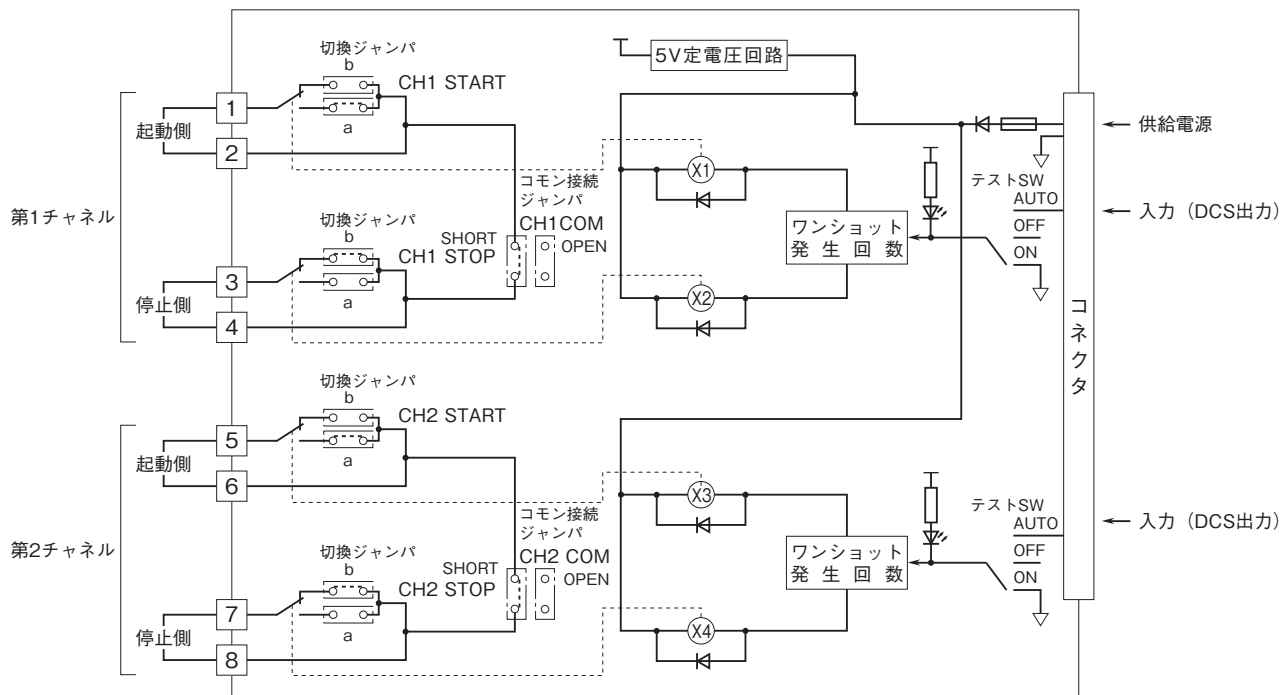

価格の改定を実施させていただく場合がございます。
最新価格につきましては、お問い合わせ下さい。

形式:38BSH3

DCS用入出力リレー

ワンショット出力リレーカード

(テストスイッチ付)

主な機能と特長

- DCS(Distributed Control System)のステータス出力を入力とするラック(ネスト)収納形のワンショット出力リレーカード
- テストスイッチ付
- 入力状態表示ランプ付
- ジャンパにより、出力リレーのa接点/b接点、起動側、停止側のコモンの共通化/分離を切替可能

0:なし

1:付き

供給電源

◆直流電源

R:24V DC(許容範囲 ±10%、リップル含有率 10%p-p以下)

関連機器

・ネスト(形式:38BX□)

機器仕様

汚染度2

入力・電源-第1チャンネル-第2チャンネル間
強化絶縁(300V)

RoHS指令

出力仕様

出力信号:無電圧接点
接点定格:250V AC 3A(cosφ=1)
30V DC 3A(抵抗負荷)
最大開閉電圧:250V AC 120V DC(0.2A)
最大開閉電力:750VA(AC) 90W(DC)
最小開閉負荷:5V DC 10mA
ワンショットパルス幅:1.5~2.5秒(固定)
機械的寿命:5000万回以上
電氣的寿命:10万回以上
リレー保護:誘導負荷(各種コイル)を駆動するときは接点保護とノイズ消去を行って下さい。
コモン共通化:起動側、停止側のコモンをコモン接続ジャンパCH1 COM、CH2 COMのSHORTもしくはOPENにジャンパを取り付けることで共通化/分離を切り換えることができます。

適合規格

適合EU指令:
電磁両立性指令(EMC指令)
EMI EN 61000-6-4
EMS EN 61000-6-2
低電圧指令
EN 61010-1
測定カテゴリII(出力)

パネル図

外形寸法図(単位:mm)

端子番号図

ブロック図・端子接続図

工場出荷時切換ジャンパは起動側はa接点、停止側はb接点状態に設定しています。
工場出荷時コモン接続ジャンパは SHORTに設定しています。

- 記載内容はお断りなしに変更することがありますのでご了承ください。
 - ご注文・ご使用に際しては、弊社ホームページの「ご注文に際して」を必ずご確認ください。
 - 本製品を輸出される場合には、外国為替および外国貿易法の規制をご確認の上、必要な手続きをお取りください。
安全保障貿易管理については、弊社ホームページより「輸出（該非判定）」をご覧ください。
- お問い合わせ先 ホットライン：0120-18-6321