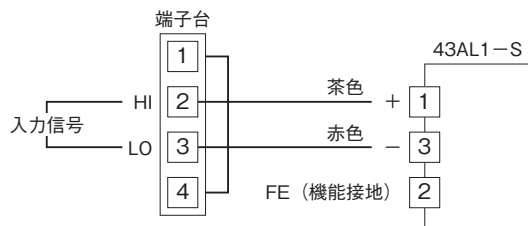

関連機器

- ・屋外設置用ハウジング(形式:6BX-E)
- ・2線式デジタルパネルメータ(形式:43AL)
- ・2線式デジタルパネルメータ(形式:43AL1-S)
- (1ピース端子台タイプのみ)

機器仕様

取付ねじ:M4×10 2個(付属)

接続方式:ユーロ端子接続(端子台付の場合)

(適用電線サイズ:0.2~4mm²、剥離長 8mm)

材質:冷間圧延鋼板

設置仕様

使用温度範囲:-20~+70℃

使用湿度範囲:30~90%RH(結露しないこと)

質量

・端子台付 :約170g

・端子台なし:約130g

結線要領図

■端子台付の場合

●43AL

●43AL1-S

外形寸法図(単位:mm)

■端子台なしの場合

■端子台付の場合

- 記載内容はお断りなしに変更することがありますのでご了承ください。
 - ご注文・ご使用に際しては、弊社ホームページの「ご注文に際して」を必ずご確認ください。
 - 本製品を輸出される場合には、外国為替および外国貿易法の規制をご確認の上、必要な手続きをお取りください。
安全保障貿易管理については、弊社ホームページより「輸出（該非判定）」をご覧ください。
- お問い合わせ先 ホットライン：0120-18-6321