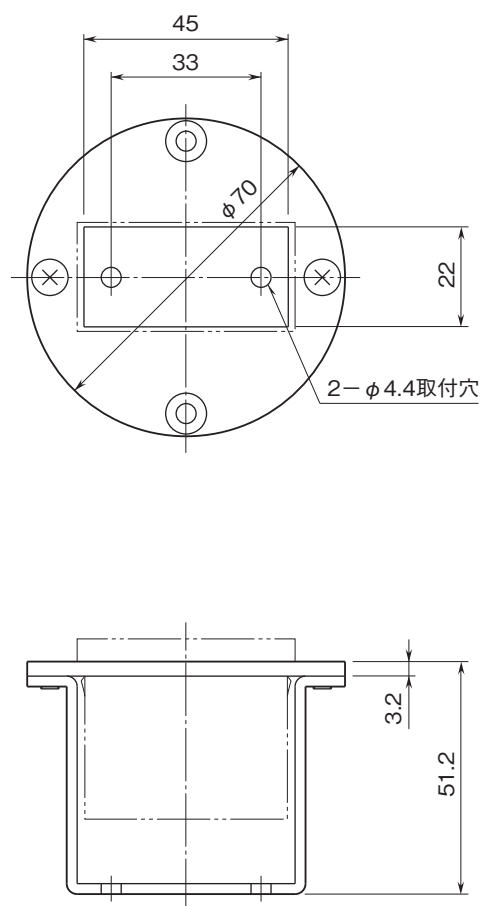

関連機器

- ・屋外設置用ハウジング(形式:6BX-E)
- ・2線式デジタルパネルメータ(形式:43AL)
- ・2線式デジタルパネルメータ(形式:43AL1-S)
- (1ピース端子台タイプのみ)

機器仕様

取付ねじ:M4×10 2個(付属)

接続方式:ユーロ端子接続(端子台付の場合)

(適用電線サイズ:0.2~4mm²、剥離長 8mm)

材質:冷間圧延鋼板

設置仕様

使用温度範囲:-20~+70℃

使用湿度範囲:30~90%RH(結露しないこと)

質量

・端子台付 :約170g

・端子台なし:約130g

結線要領図

■端子台付の場合

●43AL

●43AL1-S

外形寸法図(単位:mm)

■端子台なしの場合

■端子台付の場合

- 記載内容はお断りなしに変更することがありますのでご了承ください。
 - ご注文・ご使用に際しては、弊社ホームページの「ご注文に際して」を必ずご確認ください。
 - 本製品を輸出される場合には、外国為替および外国貿易法の規制をご確認の上、必要な手続きをお取りください。
安全保障貿易管理については、弊社ホームページより「輸出（該非判定）」をご覧ください。
- お問い合わせ先 ホットライン：0120-18-6321