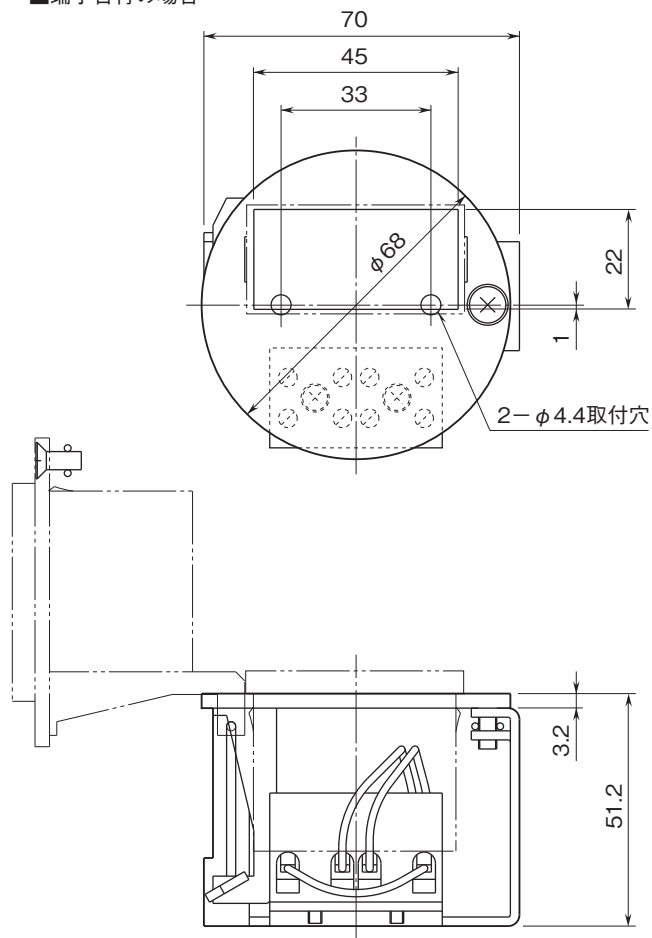

関連機器

- ・屋外設置用ハウジング(形式:6BX-E)
- ・2線式デジタルパネルメータ(形式:43AL)
- ・2線式デジタルパネルメータ(形式:43AL1-S)
- (1ピース端子台タイプのみ)

機器仕様

取付ねじ:M4×10 2個(付属)

接続方式:ユーロ端子接続(端子台付の場合)

(適用電線サイズ:0.2~4mm²、剥離長 8mm)

材質:冷間圧延鋼板

設置仕様

使用温度範囲:-20~+70℃

使用湿度範囲:30~90%RH(結露しないこと)

質量

・端子台付 :約170g

・端子台なし:約130g

結線要領図

■端子台付の場合

●43AL

●43AL1-S

外形寸法図(単位:mm)

■端子台なしの場合

■端子台付の場合

- 記載内容はお断りなしに変更することがありますのでご了承ください。
 - ご注文・ご使用に際しては、弊社ホームページの「ご注文に際して」を必ずご確認ください。
 - 本製品を輸出される場合には、外国為替および外国貿易法の規制をご確認の上、必要な手続きをお取りください。
安全保障貿易管理については、弊社ホームページより「輸出（該非判定）」をご覧ください。
- お問い合わせ先 ホットライン：0120-18-6321