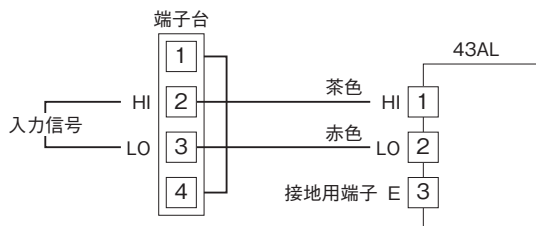

関連機器

- ・屋外設置用ハウジング(形式:6BX-E)
- ・2線式デジタルパネルメータ(形式:43AL)
- ・2線式デジタルパネルメータ(形式:43AL1-S)
- (1ピース端子台タイプのみ)

機器仕様

取付ねじ:M4×10 2個(付属)

接続方式:ユーロ端子接続(端子台付の場合)

(適用電線サイズ:0.2~4mm²、剥離長 8mm)

材質:冷間圧延鋼板

設置仕様

使用温度範囲:-20~+70℃

使用湿度範囲:30~90%RH(結露しないこと)

質量

・端子台付 :約170g

・端子台なし:約130g

結線要領図

■端子台付の場合

●43AL

●43AL1-S

外形寸法図(単位:mm)

■端子台なしの場合

■端子台付の場合

- 記載内容はお断りなしに変更することがありますのでご了承ください。
 - ご注文・ご使用に際しては、弊社ホームページの「ご注文に際して」を必ずご確認ください。
 - 本製品を輸出される場合には、外国為替および外国貿易法の規制をご確認の上、必要な手続きをお取りください。
安全保障貿易管理については、弊社ホームページより「輸出（該非判定）」をご覧ください。
- お問い合わせ先 ホットライン：0120-18-6321