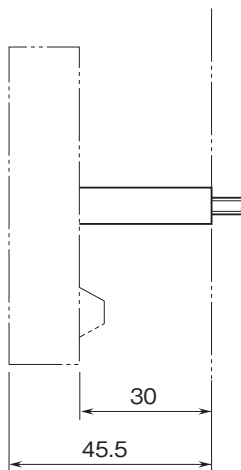

## 取付寸法図(単位:mm)

## 設置仕様

使用温度範囲:-40~+85℃

(取付ける機器の使用温度範囲に制限されます。)

使用湿度範囲:0~95%RH(結露しないこと)

取付方法

・壁取付:M4タップ深さ7mm以上

・パネル取付:取付板厚3mm以下

・屋外設置用ハウジング(形式:6BX-E)取付

質量:約20g

外形寸法図(単位:mm)

■6DV取付(ショート)

■26・UNIT+6DV取付

■6DV取付(ロング)

■27・UNIT+6DV取付

- 記載内容はお断りなしに変更することがありますのでご了承ください。
  - ご注文・ご使用に際しては、弊社ホームページの「ご注文に際して」を必ずご確認ください。
  - 本製品を輸出される場合には、外国為替および外国貿易法の規制をご確認の上、必要な手続きをお取りください。  
 安全保障貿易管理については、弊社ホームページより「輸出(該非判定)」をご覧ください。
- お問い合わせ先 ホットライン：0120-18-6321