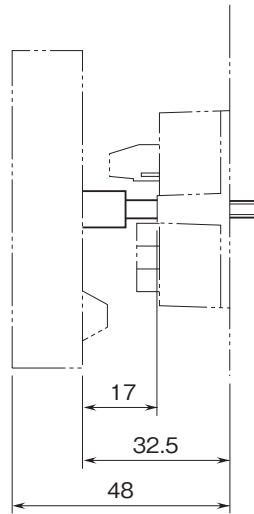

## 取付寸法図(単位:mm)

## 設置仕様

使用温度範囲:-40~+85℃

(取付ける機器の使用温度範囲に制限されます。)

使用湿度範囲:0~95%RH(結露しないこと)

取付方法

・壁取付:M4タップ深さ7mm以上

・パネル取付:取付板厚3mm以下

・屋外設置用ハウジング(形式:6BX-E)取付

質量:約20g

外形寸法図(単位:mm)

■6DV取付(ショート)

■26・UNIT+6DV取付

■6DV取付(ロング)

■27・UNIT+6DV取付

- 記載内容はお断りなしに変更することがありますのでご了承ください。
  - ご注文・ご使用に際しては、弊社ホームページの「ご注文に際して」を必ずご確認ください。
  - 本製品を輸出される場合には、外国為替および外国貿易法の規制をご確認の上、必要な手続きをお取りください。  
 安全保障貿易管理については、弊社ホームページより「輸出(該非判定)」をご覧ください。
- お問い合わせ先 ホットライン：0120-18-6321