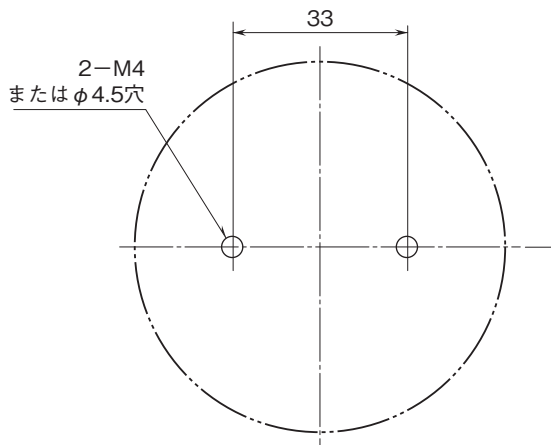

価格の改定を実施させていただく場合がございます。
最新価格につきましては、お問い合わせ下さい。

形式:A-6

共通機器

取付寸法図(単位:mm)

取付スペーサ

概説

- ●2線式デジタルパネルメータ(形式:6DV)、フィールドマウント形変換器(26・UNIT、27・UNIT)を壁取付する場合、または屋外設置用ハウジング(形式:6BX-E)に取付する場合に使用するスペーサ
- ●変換器の取付穴にねじ止めするだけで簡単に取付可能

形式:A-6-①

価格

基本価格 1,100円

加算価格

26・UNIT+6DV取付用 +600円

27・UNIT+6DV取付用 +600円

ご注文時指定事項

・形式コード:A-6-①

①は下記よりご選択下さい。

(例:A-6-27)

①取付機器

S:6DV取付用(ショート)

L:6DV取付用(ロング)

26:26・UNIT(26R、26FRを除く)+6DV取付用

27:27・UNIT+6DV取付用

機器仕様

取付ねじ:付属

ケーブル:取付機器コード:26、27に付属

設置仕様

使用温度範囲:-40~+85℃

(取付ける機器の使用温度範囲に制限されます。)

使用湿度範囲:0~95%RH(結露しないこと)

取付方法

・壁取付:M4タップ深さ7mm以上

・パネル取付:取付板厚3mm以下

・屋外設置用ハウジング(形式:6BX-E)取付

質量:約20g