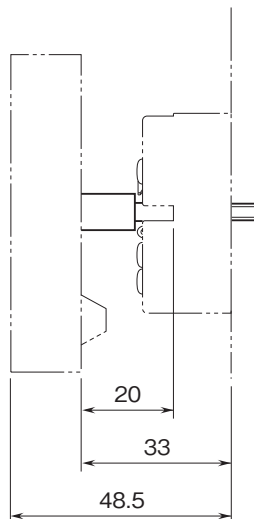

## 取付寸法図(単位:mm)

## 設置仕様

使用温度範囲:-40~+85℃

(取付ける機器の使用温度範囲に制限されます。)

使用湿度範囲:0~95%RH(結露しないこと)

取付方法

・壁取付:M4タップ深さ7mm以上

・パネル取付:取付板厚3mm以下

・屋外設置用ハウジング(形式:6BX-E)取付

質量:約20g

外形寸法図(単位:mm)

■6DV取付(ショート)

■26・UNIT+6DV取付

■6DV取付(ロング)

■27・UNIT+6DV取付

- 記載内容はお断りなしに変更することがありますのでご了承ください。
  - ご注文・ご使用に際しては、弊社ホームページの「ご注文に際して」を必ずご確認ください。
  - 本製品を輸出される場合には、外国為替および外国貿易法の規制をご確認の上、必要な手続きをお取りください。  
 安全保障貿易管理については、弊社ホームページより「輸出(該非判定)」をご覧ください。
- お問い合わせ先 ホットライン：0120-18-6321