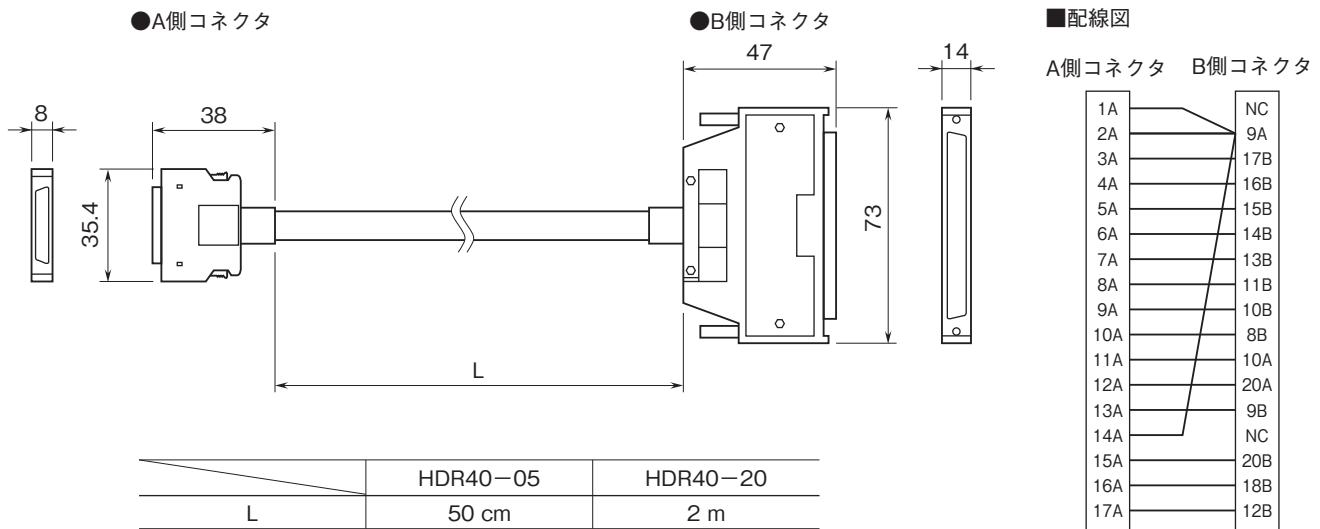

・形式コード:HDR40-①

①は下記よりご選択下さい。

(例:HDR40-20)

①ケーブル長

05:両端コネクタ付 50cm

20:両端コネクタ付 2m

関連機器

・デジタルパネルメータ(形式:47DAC、47DM、47DR、47DT、47DV)

・カバー:オータックス製 N360C040B

(富士通製 FCN-360C040-B…生産終了)

ケーブル:40芯シールド付

性能

最大許容電流:0.2A

耐電圧:線間250V AC 1分間

外形寸法図(単位:mm)・コネクタピン配列

■コネクタピン配列