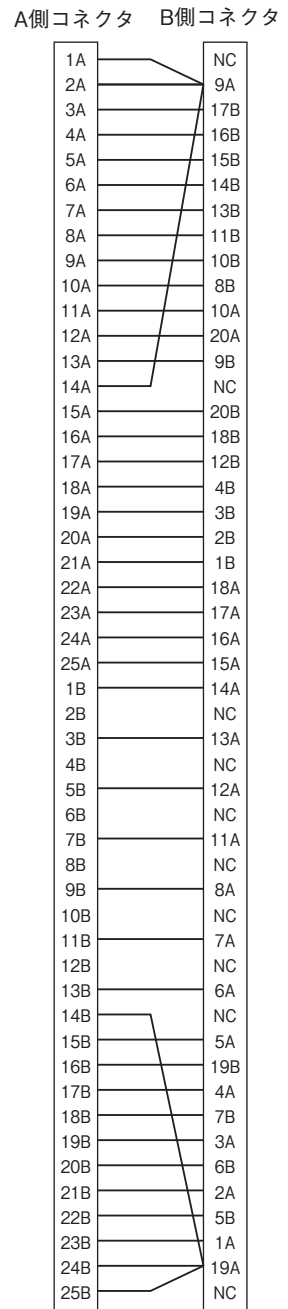

共通機器

専用ケーブル

形式:HDR40-①

価格

基本価格

ケーブル長 50cm 8,800円

ケーブル長 2m 14,300円

ご注文時指定事項

・形式コード:HDR40-①

①は下記よりご選択下さい。

(例:HDR40-20)

①ケーブル長

05:両端コネクタ付 50cm

20:両端コネクタ付 2m

関連機器

・デジタルパネルメータ(形式:47DAC、47DM、47DR、47DT、47DV)

・コネクタミナル(形式:CNT)

機器仕様

A側コネクタ形式

・コネクタ:HDR-E50MAG1

・カバー:HDR-E50LPA5

B側コネクタ形式

・コネクタ:オータックス製 N361J040AU

(富士通製 FCN-361J040-AU…生産終了)

・カバー:オータックス製 N360C040B

(富士通製 FCN-360C040-B…生産終了)

ケーブル:40芯シールド付

性能

最大許容電流:0.2A

耐電圧:線間250V AC 1分間

外形寸法図(単位:mm)・コネクタピン配列

■コネクタピン配列