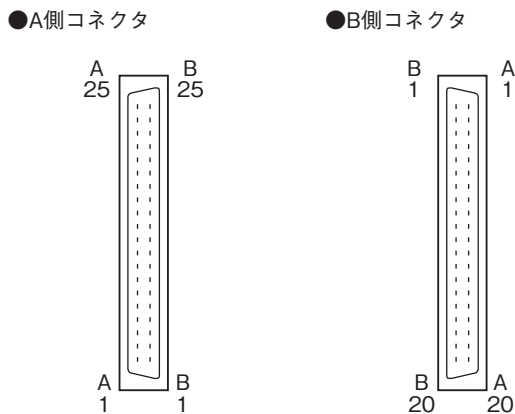

・カバー:オータックス製 N360C040B

(富士通製 FCN-360C040-B…生産終了)

ケーブル:40芯シールド付

性能

最大許容電流:0.2A

耐電圧:線間250V AC 1分間

外形寸法図(単位:mm)・コネクタピン配列

■コネクタピン配列