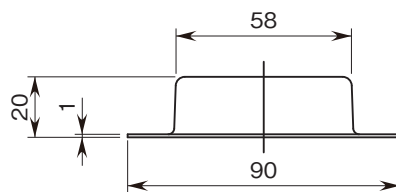

#### 設置仕様

質量:約60g(タイプ1)、約70g(タイプ2)

外形寸法図(単位:mm)

■タイプ1

■タイプ2

取付寸法図(単位:mm)

■タイプ1

■タイプ2