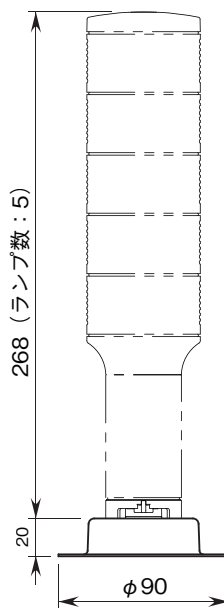

#### 設置仕様

質量:約60g(タイプ1)、約70g(タイプ2)

外形寸法図(単位:mm)

■タイプ1

■タイプ2

取付寸法図(単位:mm)

■タイプ1

■タイプ2