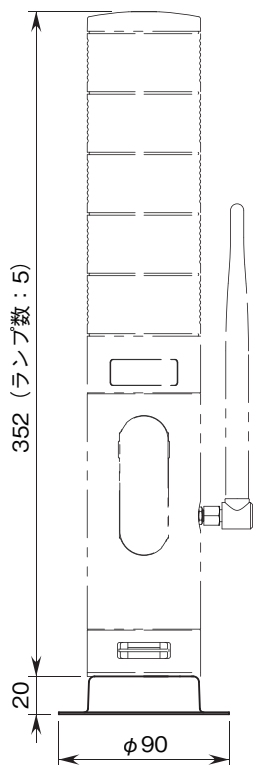

### 形式:ITAR-①

#### 設置仕様

質量:約60g(タイプ1)、約70g(タイプ2)

外形寸法図(単位:mm)

■タイプ1

■タイプ2

取付寸法図(単位:mm)

■タイプ1

■タイプ2