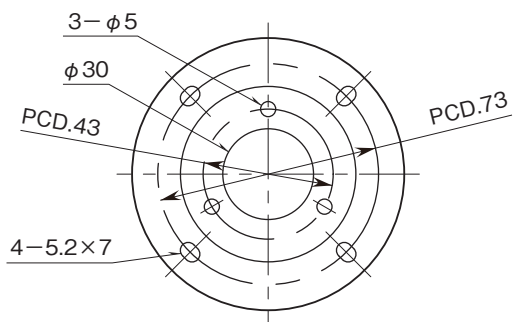

#### 設置仕様

質量:約60g(タイプ1)、約70g(タイプ2)

外形寸法図(単位:mm)

■タイプ1

■タイプ2

取付寸法図(単位:mm)

■タイプ1

■タイプ2