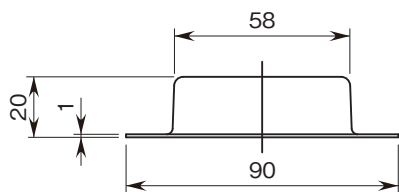

#### 設置仕様

質量:約60g(タイプ1)、約70g(タイプ2)

外形寸法図(単位:mm)

■タイプ1

■タイプ2

取付寸法図(単位:mm)

■タイプ1

■タイプ2