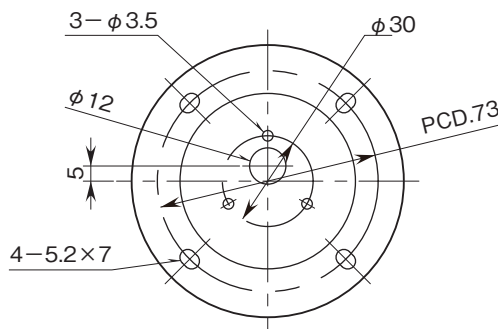

#### 設置仕様

質量:約60g(タイプ1)、約70g(タイプ2)

外形寸法図(単位:mm)

■タイプ1

■タイプ2

取付寸法図(単位:mm)

■タイプ1

■タイプ2