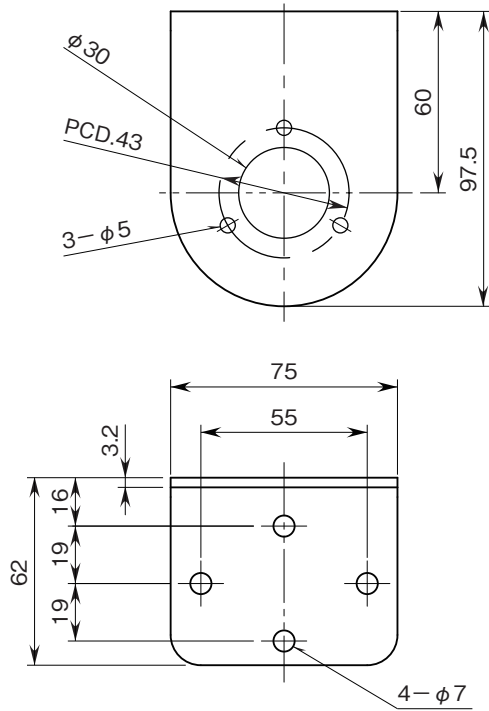

2:IT□SA2取付用

機器仕様

材質:SPHC

対応機種

積層形表示灯 インテリジェントタワーシリーズ

設置仕様

質量:約250g(タイプ1)、約270g(タイプ2)

外形寸法図(単位:mm)

■タイプ1

■タイプ2

取付寸法図(単位:mm)

■タイプ1

■タイプ2

- 記載内容はお断りなしに変更することがありますのでご了承ください。
- ご注文・ご使用に際しては、弊社ホームページの「ご注文に際して」を必ずご確認ください。
- 本製品を輸出される場合には、外国為替および外国貿易法の規制をご確認の上、必要な手続きをお取りください。
安全保障貿易管理については、弊社ホームページより「輸出（該非判定）」をご覧ください。