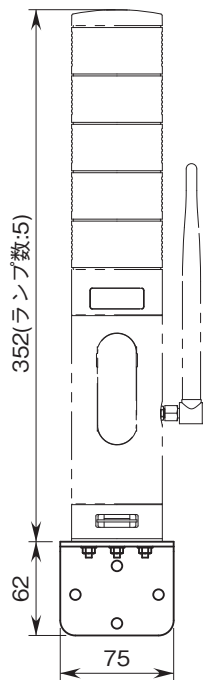

2:IT□SA2取付用

機器仕様

材質:SPHC

対応機種

積層形表示灯 インテリジェントタワーシリーズ

設置仕様

質量:約250g(タイプ1)、約270g(タイプ2)

外形寸法図(単位:mm)

■タイプ1

■タイプ2

取付寸法図(単位:mm)

■タイプ1

■タイプ2

- 記載内容はお断りなしに変更することがありますのでご了承ください。
- ご注文・ご使用に際しては、弊社ホームページの「ご注文に際して」を必ずご確認ください。
- 本製品を輸出される場合には、外国為替および外国貿易法の規制をご確認の上、必要な手続きをお取りください。
安全保障貿易管理については、弊社ホームページより「輸出（該非判定）」をご覧ください。