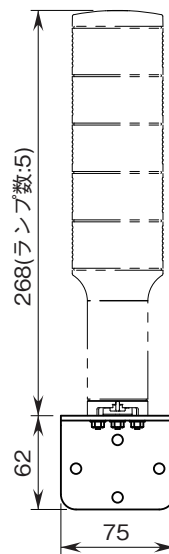

2:IT□SA2取付用

機器仕様

材質:SPHC

対応機種

積層形表示灯 インテリジェントタワーシリーズ

設置仕様

質量:約250g(タイプ1)、約270g(タイプ2)

外形寸法図(単位:mm)

■タイプ1

■タイプ2

取付寸法図(単位:mm)

■タイプ1

■タイプ2

- 記載内容はお断りなしに変更することがありますのでご了承ください。
- ご注文・ご使用に際しては、弊社ホームページの「ご注文に際して」を必ずご確認ください。
- 本製品を輸出される場合には、外国為替および外国貿易法の規制をご確認の上、必要な手続きをお取りください。
安全保障貿易管理については、弊社ホームページより「輸出（該非判定）」をご覧ください。