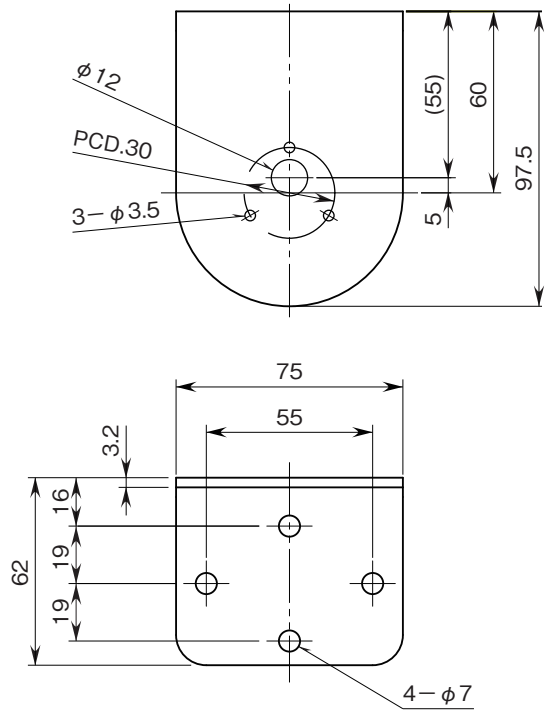

2:IT□SA2取付用

機器仕様

材質:SPHC

対応機種

積層形表示灯 インテリジェントタワーシリーズ

設置仕様

質量:約250g(タイプ1)、約270g(タイプ2)

外形寸法図(単位:mm)

■タイプ1

■タイプ2

取付寸法図(単位:mm)

■タイプ1

■タイプ2

- 記載内容はお断りなしに変更することがありますのでご了承ください。
- ご注文・ご使用に際しては、弊社ホームページの「ご注文に際して」を必ずご確認ください。
- 本製品を輸出される場合には、外国為替および外国貿易法の規制をご確認の上、必要な手続きをお取りください。
安全保障貿易管理については、弊社ホームページより「輸出（該非判定）」をご覧ください。