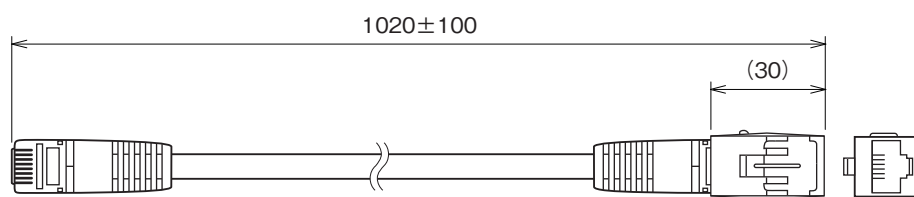

・形式コード:ITCA-010

長さ

010:1m

関連機器

取付けポール(形式:ITPL)

機器仕様

- ・RJ-45:モジュラプラグ⇔モジュラジャック
- ・配線:ストレート
- ・STPケーブル
- ・長さ公差±100mm

通信仕様

伝送種類:100BASE-TX、10BASE-T

設置仕様

使用温度範囲:-10~+55℃
使用湿度範囲:30~85%RH(結露しないこと)
質量:100g

外形寸法図(単位:mm)

- 記載内容はお断りなしに変更することがありますのでご了承ください。
 - ご注文・ご使用に際しては、弊社ホームページの「ご注文に際して」を必ずご確認ください。
 - 本製品を輸出される場合には、外国為替および外国貿易法の規制をご確認の上、必要な手続きをお取りください。
 安全保障貿易管理については、弊社ホームページより「輸出（該非判定）」をご覧ください。
- お問い合わせ先 ホットライン：0120-18-6321