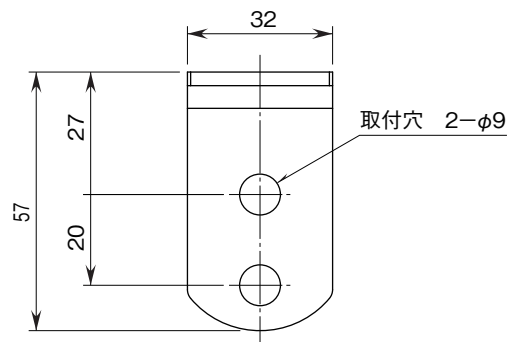

#### 設置仕様

質量:約160g(タイプ1)、約60g(タイプ2)

外形寸法図(単位:mm)

■タイプ1

■タイプ2

取付寸法図(単位:mm)

■タイプ1

■タイプ2