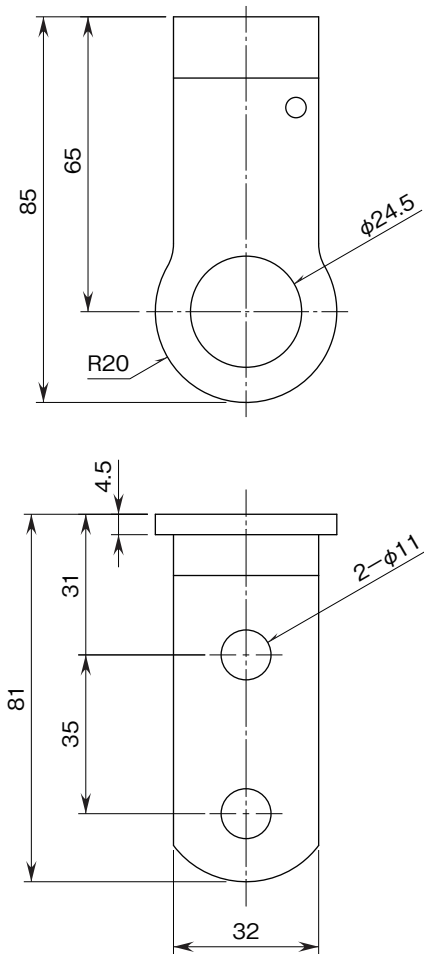

#### ①タイプ

1: φ 60mm用

2: φ 40mm用

#### 設置仕様

質量:約160g(タイプ1)、約60g(タイプ2)

外形寸法図(単位:mm)

■タイプ1

■タイプ2

取付寸法図(単位:mm)

■タイプ1

■タイプ2