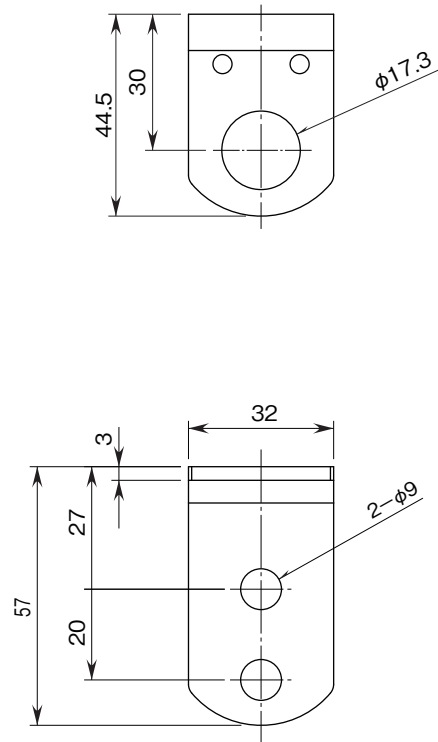

#### 設置仕様

質量:約160g(タイプ1)、約60g(タイプ2)

外形寸法図(単位:mm)

■タイプ1

■タイプ2

取付寸法図(単位:mm)

■タイプ1

■タイプ2