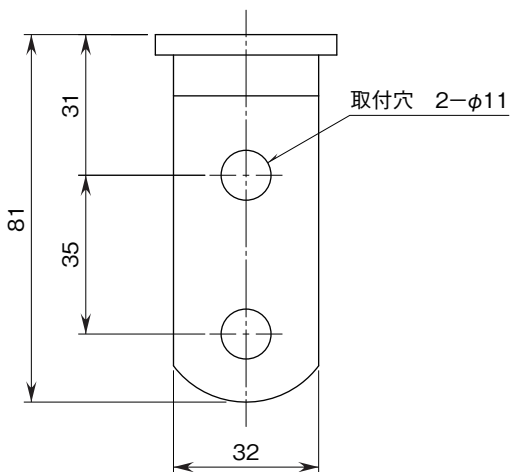

#### 設置仕様

質量:約160g(タイプ1)、約60g(タイプ2)

外形寸法図(単位:mm)

■タイプ1

■タイプ2

取付寸法図(単位:mm)

■タイプ1

■タイプ2