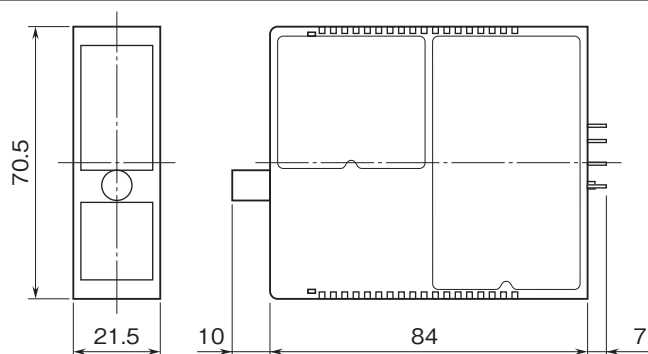

基本価格 7,500円

ご注文時指定事項

・形式コード:M2DM

機器仕様

構造:薄形プラグイン構造

ハウジング材質:難燃性黒色樹脂

設置仕様

取付:多連ベース(形式:M2BS□、M2BC、M2BD)に取付

質量:約70g

外形寸法図(単位:mm)

- 記載内容はお断りなしに変更することがありますのでご了承ください。
 - ご注文・ご使用に際しては、弊社ホームページの「ご注文に際して」を必ずご確認ください。
 - 本製品を輸出される場合には、外国為替および外国貿易法の規制をご確認の上、必要な手続きをお取りください。
安全保障貿易管理については、弊社ホームページより「輸出（該非判定）」をご覧ください。
- お問い合わせ先 ホットライン：0120-18-6321