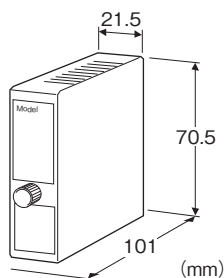

価格の改定を実施させていただく場合がございます。
最新価格につきましては、お問い合わせ下さい。

形式:M2DM

コンパクト変換器 みにまるシリーズ

ダミーユニット

主な機能と特長

●多連ベース(形式:M2BS□)の使用しないスロットに取付けるダミーユニット

形式:M2DM

価格

基本価格 7,500円

ご注文時指定事項

・形式コード:M2DM

機器仕様

構造:薄形プラグイン構造

ハウジング材質:難燃性黒色樹脂

設置仕様

取付:多連ベース(形式:M2BS□、M2BC、M2BD)に取付

質量:約70g

外形寸法図(単位:mm)

- 記載内容はお断りなしに変更することがありますのでご了承ください。
 - ご注文・ご使用に際しては、弊社ホームページの「ご注文に際して」を必ずご確認ください。
 - 本製品を輸出される場合には、外国為替および外国貿易法の規制をご確認の上、必要な手続きをお取りください。
安全保障貿易管理については、弊社ホームページより「輸出（該非判定）」をご覧ください。
- お問い合わせ先 ホットライン：0120-18-6321