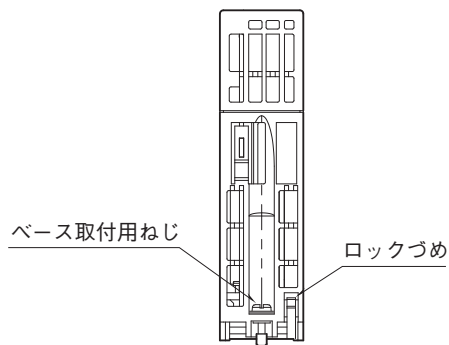

価格の改定を実施させていただく場合がございます。
最新価格につきましては、お問い合わせ下さい。

形式:R30DM

リモートI/O変換器 R30 シリーズ

ダミーカード

主な機能と特長

- 使用しないスロットに取付けるダミーカード
- リモートI/O変換器R30シリーズ、チャートレス記録計TR30シリーズ、フィールドロガーDL30シリーズ用

形式:R30DM

価格

基本価格 4,000円

ご注文時指定事項

・形式コード:R30DM

設置仕様

取付:ベース(形式:R30BS)に取付

質量:約55g

パネル図

■前面図

■側面図

■底面図

外形寸法図(単位:mm)

- 記載内容はお断りなしに変更することがありますのでご了承ください。
- ご注文・ご使用に際しては、弊社ホームページの「ご注文に際して」を必ずご確認ください。
- 本製品を輸出される場合には、外国為替および外国貿易法の規制をご確認の上、必要な手続きをお取りください。
安全保障貿易管理については、弊社ホームページより「輸出（該非判定）」をご覧ください。

お問い合わせ先 ホットライン：0120-18-6321