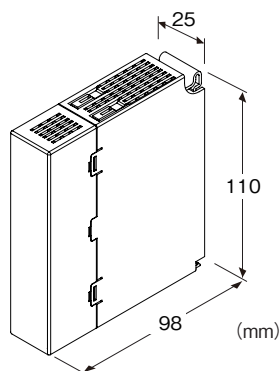

価格の改定を実施させていただく場合がございます。
最新価格につきましては、お問い合わせ下さい。

形式:R30DM

リモートI/O変換器 R30 シリーズ

ダミーカード

主な機能と特長

- 使用しないスロットに取付けるダミーカード
- リモートI/O変換器R30シリーズ、チャートレス記録計TR30シリーズ、フィールドロガーDL30シリーズ用

形式:R30DM

価格

基本価格 4,000円

ご注文時指定事項

・形式コード:R30DM

設置仕様

取付:ベース(形式:R30BS)に取付

質量:約55g

パネル図

■前面図