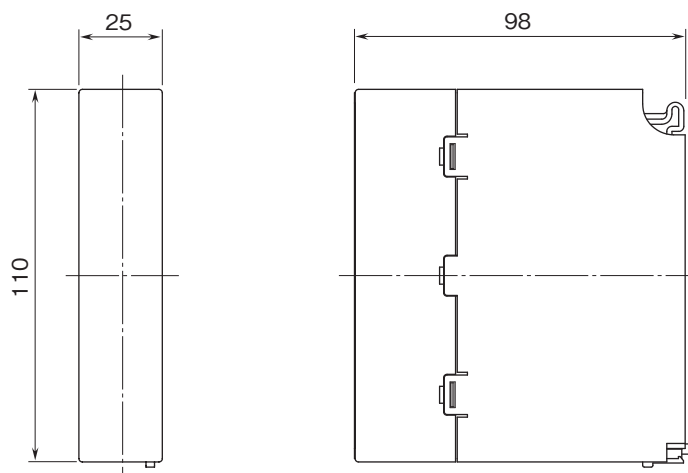

基本価格 4,000円

ご注文時指定事項

・形式コード:R30DM

設置仕様

取付:ベース(形式:R30BS)に取付

質量:約55g

パネル図

■前面図

■側面図

■底面図

外形寸法図(単位:mm)

- 記載内容はお断りなしに変更することがありますのでご了承ください。
- ご注文・ご使用に際しては、弊社ホームページの「ご注文に際して」を必ずご確認ください。
- 本製品を輸出される場合には、外国為替および外国貿易法の規制をご確認の上、必要な手続きをお取りください。
安全保障貿易管理については、弊社ホームページより「輸出（該非判定）」をご覧ください。

お問い合わせ先 ホットライン：0120-18-6321