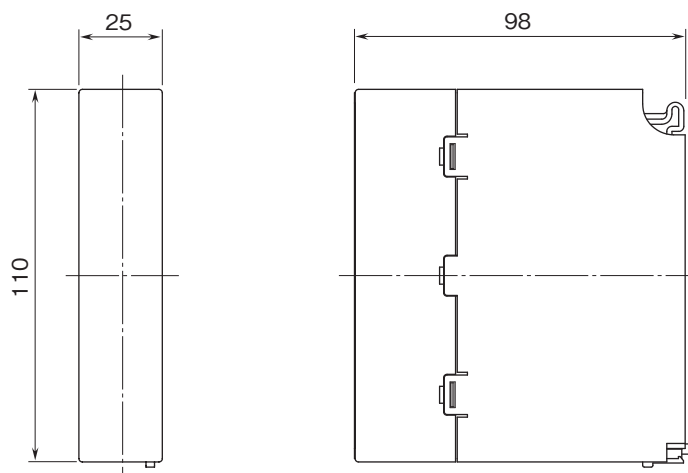

#### 設置仕様

取付:ベース(形式:R30BS)に取付

質量:約55g

パネル図

■前面図

■側面図

■底面図

外形寸法図(単位:mm)