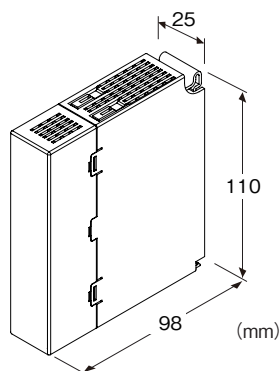

価格の改定を実施させていただく場合がございます。
最新価格につきましては、お問い合わせ下さい。

形式:R30DM

リモートI/O変換器 R30 シリーズ

ダミーカード

主な機能と特長

- ●使用しないスロットに取付けるダミーカード
- ●リモートI/O変換器R30シリーズ、チャートレス記録計TR30シリーズ、フィールドロガーDL30シリーズ用

形式:R30DM

価格

基本価格 6,000円

ご注文時指定事項

・形式コード:R30DM

設置仕様

取付:ベース(形式:R30BS)に取付

質量:約55g