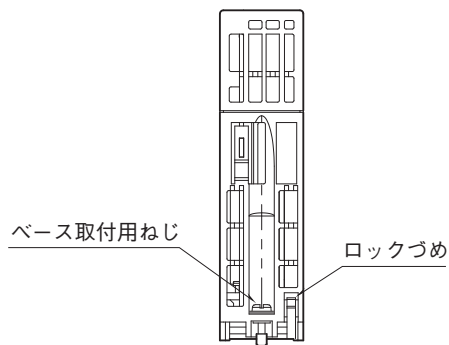

#### 設置仕様

取付:ベース(形式:R30BS)に取付

質量:約55g

パネル図

■前面図

■側面図

■底面図

外形寸法図(単位:mm)